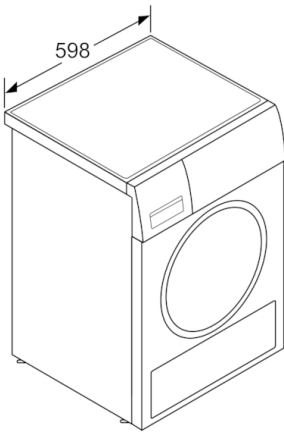

**Serie | 8, Warmtepompdroger, 9 kg
WTXH8M90NL**

Afmeting in mm