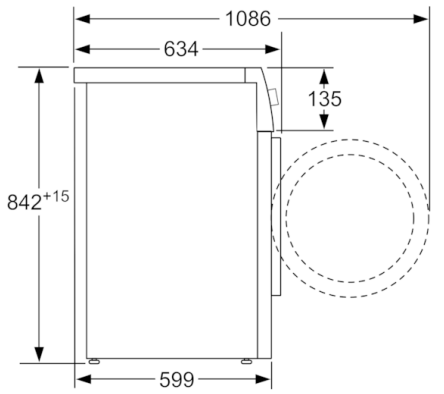

Technische Data

Uitvoering :	Vrijstaand
Afneembaar bovenblad :	Nee
Deurscharnier :	Right reversible
Lengte elektriciteitsnoer (cm) :	145,0
Hoogte van afneembaar bovenblad (mm) :	842
Afmetingen van het apparaat h(min/max)xbxd (mm) :	842 x 598 x 599
Nettogewicht (kg) :	57,213
Fluorinated greenhouse gases :	Nee
Type of refrigerant :	R290
Hermetically sealed equipment :	Ja
Hoeveelheid gefluoreerde gassen (kg) :	0,149
EAN-code :	4242005193127
Aansluitwaarde (W) :	1000
Stroom (A) :	10
Spanning (V) :	220-240
Frequentie (Hz) :	50
Keurmerken :	CE, VDE
Vulgewicht katoen (kg) - NIEUW (2010/30/EG) :	9,0
:	Katoen kastdroog
Energie-efficiëntieklasse (2010/30/EG) :	A+++
Energieverbruik elektrische droger, maximale belading - nieuw (2010/30/EC) :	1,61
Standaardduur katoenprogramma, maximale belading (min) :	215
Energieverbruik elektrische droger, gedeeltelijke belading - nieuw (2010/30/EC) (kWh) :	0,90
Standaardduur katoenprogramma, gedeeltelijke belading (min) :	132
Gewogen jaarlijks energieverbruik, elektrische droger - NIEUW (2010/30/EG) (kWh) :	193,0
Gewogen programmaduur (min) :	168
Gemiddelde condensatie-efficiëntie, maximale belading (%) :	88
Gemiddelde condensatie-efficiëntie, gedeeltelijke belading (%) :	88
Gewogen condensatie-efficiëntie (%) :	88

- Programmaduur van het standaard katoenprogramma op volle belading 215 min en bij gedeeltelijke belading 132 min
- Condensatie ratio: B
- Geluidsniveau: 62 dB (A) re 1 pW
- Onderbouwbaar onder 85cm nishoogte
- Afmeting apparaat (H x B): 84.2 cm x 59.8 cm
- Diepte apparaat: 59.9 cm
- Diepte apparaat incl. deur: 63.4 cm
- Diepte apparaat met geopende deur: 106.9 cm
- Warmtepomptechnologie met milieuvriendelijk koelmiddel R290

HomeProfessional, Warmtepompdroger, 9 kg WTXH8E90NL

Afmeting in mm

Afmeting in mm