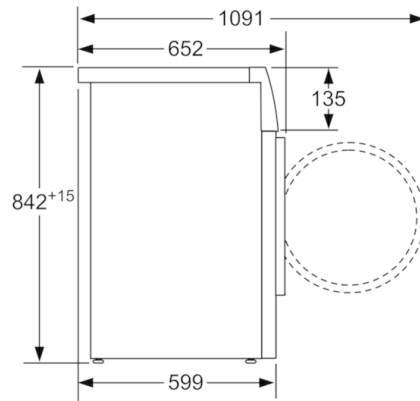

Technische Data

Uitvoering :	Vrijstaand
Afneembaar bovenblad :	Neen
Deurscharnier :	Rechts
Lengte elektriciteits snoer (cm) :	145,0
Hoogte van afneembaar bovenblad (mm) :	842
Afmetingen van het apparaat h(min/max)xbxd (mm) :	842 x 598 x 599
Nettogewicht (kg) :	53,812
Fluorinated greenhouse gases :	Ja
Type of refrigerant :	R407C
Hermetically sealed equipment :	Ja
Hoeveelheid gefluoreerde gassen (kg) :	0,290
De hoeveelheid uitgedrukt in CO ₂ -equivalent (t) :	0,514
EAN-code :	4242002814070
Aansluitwaarde (W) :	1000
Stroom (A) :	10
Spanning (V) :	220-240
Frequentie (Hz) :	50
Keurmerken :	CE, VDE
Vulgewicht katoen (kg) - NIEUW (2010/30/EG) :	8,0
Standaardprogramma katoen :	Katoen kastdroog
Energie-efficiëntieklasse (2010/30/EG) :	A++
Energieverbruik elektrische droger, maximale belading - nieuw (2010/30/EC) :	1,93
Standaardduur katoenprogramma, maximale belading (min) :	138
Energieverbruik elektrische droger, gedeeltelijke belading - nieuw (2010/30/EC) (kWh) :	1,08
Standaardduur katoenprogramma, gedeeltelijke belading (min) :	92
Gewogen jaarlijks energieverbruik, elektrische droger - NIEUW (2010/30/EG) (kWh) :	233,0
Gewogen programmaduur (min) :	112
Gemiddelde condensatie-efficiëntie, maximale belading (%) :	91
Gemiddelde condensatie-efficiëntie, gedeeltelijke belading (%) :	91
Gewogen condensatie-efficiëntie (%) :	91

energieverbruik per droogbeurt is afhankelijk van het gebruik van het apparaat.

- Programmaduur van het standaard katoenprogramma op volle belading 138 min en bij gedeeltelijke belading 92 min
- Condensatie ratio: A
- Deuraanslag: Rechts
- Geluidsniveau: 64 dB (A) re 1 pW
- Onderbouwbaar onder 85cm nishoogte
- Afmetingen (hxbxd): 84,2 cm x 59,8 cm x 65,2 cm

Technische specificaties:

- Energieverbruik 233,0 kWh per jaar, bij 160 droogcycli van het standaard katoenprogramma bij volle en halve belading. Het

Serie | 8, Warmtepomproger, 8 kg
WTW87560NL

Afmeting in mm

Afmeting in mm