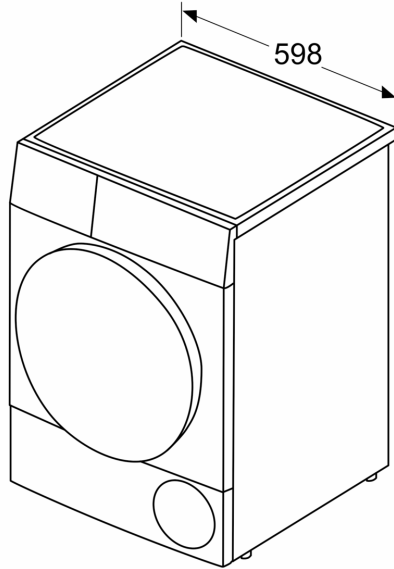

Serie 6, Condensdroger, 8 kg
WTG86472NL

Afmeting in mm