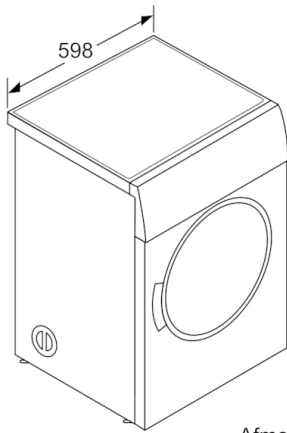

Technische Data

Uitvoering :	Vrijstaand
Afneembaar bovenblad :	Nee
Deurscharnier :	Rechts
Lengte elektriciteits snoer (cm) :	145,0
Hoogte van afneembaar bovenblad (mm) :	842
Afmetingen van het apparaat h(min/max)xbxd (mm) :	842 x 598 x 601
Nettogewicht (kg) :	33,133
EAN-code :	4242002959771
Aansluitwaarde (W) :	2200
Stroom (A) :	10
Spanning (V) :	220-240
Frequentie (Hz) :	50
Keurmerken :	CE, VDE
Vulgewicht katoen (kg) - NIEUW (2010/30/EG) :	7,0
Energie-efficiëntieklasse (2010/30/EG) :	C
Energieverbruik elektrische droger, maximale belading - nieuw (2010/30/EC) :	4,10
Standaardduur katoenprogramma, maximale belading (min) :	130
Energieverbruik elektrische droger, gedeeltelijke belading - nieuw (2010/30/EC) (kWh) :	2,40
Standaardduur katoenprogramma, gedeeltelijke belading (min) :	80
Gewogen jaarlijks energieverbruik, elektrische droger - NIEUW (2010/30/EG) (kWh) :	504,0
Gewogen programmaduur (min) :	101

4 242002 959771

Serie | 4, Luchtafvoer droger, 7 kg WTA73201NL

Onze luchtafvoerdroger met SensitiveDry en AutoDry: optimale bescherming voor uw wasgoed.

Algemene informatie:

- Capaciteit: 1 - 7 kg
- Energie efficiëntieklasse: C op een schaal van A+++ tot D

Technische Specificaties:

- Energieverbruik 504,0 kWh per jaar, bij 160 droogcycli van het standaard katoenprogramma bij volle en halve belading. Het energieverbruik per droogbeurt is afhankelijk van het gebruik van het apparaat.
- Programmaduur van het standaard katoenprogramma op volle belading 130 min en bij gedeeltelijke belading 80 min
- Deuraanslag: Rechts
- Geluidsniveau: 65 dB (A) re 1 pW
- Onderbouwbaar onder 85cm nishoogte
- Afmetingen (hxbxd): 84.2 cm x 59.8 cm x 60.1 cm

Serie | 4, Luchtafvoer droger, 7 kg
WTA73201NL

Afmeting in mm

Afmeting in mm

Afmeting in mm