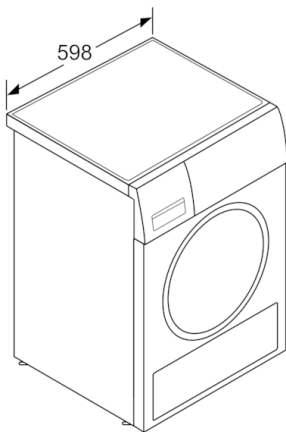

Technische Data

Uitvoering :	Vrijstaand
Afneembaar bovenblad :	Nee
Deurscharnier :	Rechts
Lengte elektriciteits snoer (cm) :	145,0
Hoogte van afneembaar bovenblad (mm) :	842
Afmetingen van het apparaat h(min/max)xbxd (mm) :	842 x 598 x 601
Nettogewicht (kg) :	33,133
EAN-code :	4242002959771
Aansluitwaarde (W) :	2200
Stroom (A) :	10
Spanning (V) :	220-240
Frequentie (Hz) :	50
Keurmerken :	CE, VDE
Vulgewicht katoen (kg) - NIEUW (2010/30/EG) :	7,0
Energie-efficiëntieklasse (2010/30/EG) :	C
Energieverbruik elektrische droger, maximale belading - nieuw (2010/30/EC) :	4,10
Standaardduur katoenprogramma, maximale belading (min) :	130
Energieverbruik elektrische droger, gedeeltelijke belading - nieuw (2010/30/EC) (kWh) :	2,40
Standaardduur katoenprogramma, gedeeltelijke belading (min) :	80
Gewogen jaarlijks energieverbruik, elektrische droger - NIEUW (2010/30/EG) (kWh) :	504,0
Gewogen programmaduur (min) :	101

Technische Specificaties:

- Energieverbruik 504,0 kWh per jaar, bij 160 droogcycli van het standaard katoenprogramma bij volle en halve belading. Het energieverbruik per droogbeurt is afhankelijk van het gebruik van het apparaat.
- Programmaduur van het standaard katoenprogramma op volle belading 130 min en bij gedeeltelijke belading 80 min
- Deuraanslag: Rechts
- Geluidsniveau: 65 dB (A) re 1 pW
- Onderbouwbaar onder 85cm nishoogte
- Afmetingen (hxbxd): 84.2 cm x 59.8 cm x 60.1 cm

Serie | 4, Luchtafvoer droger, 7 kg
WTA73201NL

Afmeting in mm

Afmeting in mm

Afmeting in mm