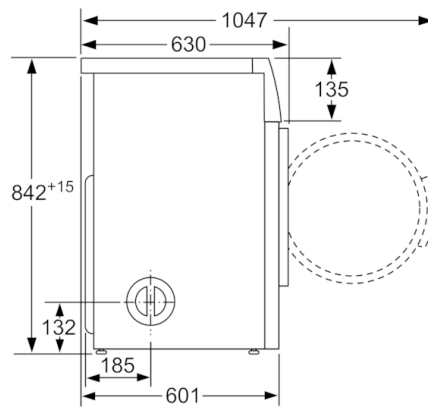

Technische Data

Uitvoering :	Vrijstaand
Afneembaar bovenblad :	Nee
Deurscharnier :	Rechts
Lengte elektriciteits snoer (cm) :	145,0
Hoogte van afneembaar bovenblad (mm) :	842
Afmetingen van het apparaat h(min/max)xbxd (mm) :	842 x 598 x 601
Nettogewicht (kg) :	33,133
EAN-code :	4242002959771
Aansluitwaarde (W) :	2200
Stroom (A) :	10
Spanning (V) :	220-240
Frequentie (Hz) :	50
Keurmerken :	CE, VDE
Vulgewicht katoen (kg) - NIEUW (2010/30/EG) :	7,0
Energie-efficiëntieklasse (2010/30/EG) :	C
Energieverbruik elektrische droger, maximale belading - nieuw (2010/30/EC) :	4,10
Standaardduur katoenprogramma, maximale belading (min) :	130
Energieverbruik elektrische droger, gedeeltelijke belading - nieuw (2010/30/EC) (kWh) :	2,40
Standaardduur katoenprogramma, gedeeltelijke belading (min) :	80
Gewogen jaarlijks energieverbruik, elektrische droger - NIEUW (2010/30/EG) (kWh) :	504,0
Gewogen programmaduur (min) :	101

Technische Specificaties:

- Energieverbruik 504,0 kWh per jaar, bij 160 droogcycli van het standaard katoenprogramma bij volle en halve belading. Het energieverbruik per droogbeurt is afhankelijk van het gebruik van het apparaat.
- Programmaduur van het standaard katoenprogramma op volle belading 130 min en bij gedeeltelijke belading 80 min
- Deuraanslag: Rechts
- Geluidsniveau: 65 dB (A) re 1 pW
- Onderbouwbaar onder 85cm nishoogte
- Afmetingen (hxbxd): 84.2 cm x 59.8 cm x 60.1 cm

Serie | 4, Luchtafvoer droger, 7 kg
WTA73201NL

Afmeting in mm

Afmeting in mm

Afmeting in mm