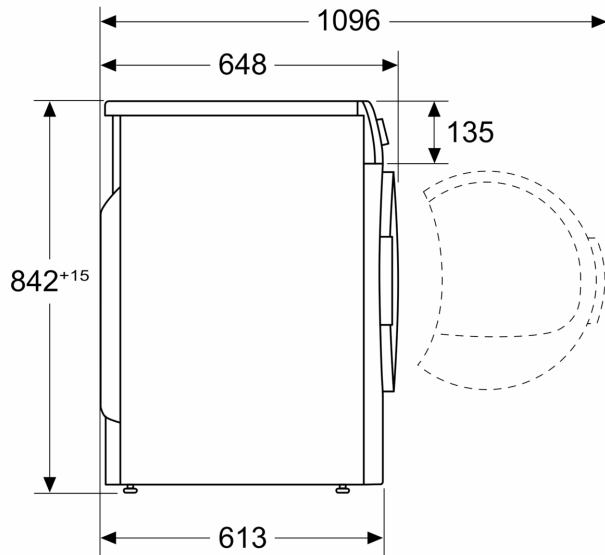

Technische Data

Inbouw/vrijstaand:Vrijstaand
 Afneembaar bovenblad: Nee
 Draairichting deur: Rechts
 Lengte elektriciteitsnoer: 145.0 cm
 Afmetingen (HxBxD): 842 x 598 x 613 mm
 Nettogewicht: 55.7 kg
 Gefluoreerde broeikasgassen:Nee
 Type Koelmiddel: R290
 Hermetisch afgesloten apparatuur: Ja
 De hoeveelheid uitgedrukt in CO2-equivalent: 0.000 t
 EAN-code: 4242005422296
 Aansluitvermogen: 600 W
 Minimale smeltveiligheid: 10 A
 Spanning: 220-240 V
 Frequentie: 50 Hz
 Vulgewicht: 9.0 kg
 Energieklasse: A+++
 Energieverbruik elektrische droger, maximale belading - nieuw (2010/30/EC): 1.60 kWh
 Standaardduur katoenprogramma, maximale belading: 195 min
 Energieverbruik elektrische droger, gedeeltelijke belading - nieuw (2010/30/EC): 0.89 kWh
 Standaardduur katoenprogramma, gedeeltelijke belading: 125 min
 Gewogen jaarlijks energieverbruik, elektrische droger - NIEUW (2010/30/EG): 193.0 kWh/annum
 Gewogen programmaduur: 155 min
 Gemiddelde condensatie-efficiëntie, maximale belading (%): 88 %
 Gemiddelde condensatie-efficiëntie, gedeeltelijke belading (%): 88 %
 Gewogen condensatie-efficiëntie (%): 88 %

Technische specificaties:

- Rechtsdraaiende deur
- Onderbouwbaar onder 85 cm nishoogte
- Afmeting apparaat (H x B): 84.2 cm x 59.8 cm
- Diepte apparaat: 61.3 cm
- Diepte apparaat incl. deur: 64.8 cm
- Diepte apparaat met geopende deur: 109.6 cm

Serie 6, Warmtepompdroger, 9 kg
WQG245D9NL

Afmeting in mm

Afmeting in mm