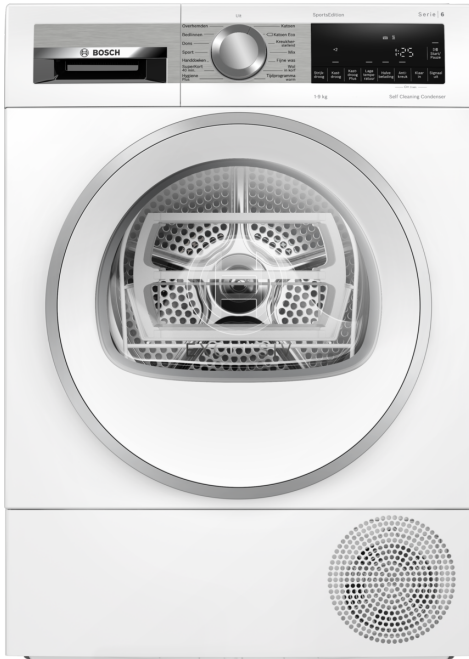

Serie 6, Warmtepompdroger, 9 kg WQG245D9NL

A+++

De warmtepompdroger met A+++ en SelfCleaning condenser bespaart energie en de Auto Dry sensor weet wanneer uw wasgoed gereed is, waardoor uw kleding beschermd blijft.

- **Auto Dry:** droogt automatisch tot de gewenste droogtegraad.
- **Zelfreinigende condenser:** houdt de condensor vrij van pluïsjes om de hoogste A+++ energiezuinigheid te behouden.
- **Halve belading-optie:** optimaliseert de drooginstellingen (lading en duur) voor kleine wasjes.
- **Programma voor beddengoed met variabele draairichting van de trommel:** perfecte droogresultaten, ook met gemengde lading van groot en klein textiel.
- **Klimaatvriendelijke wasdroger met het meest ecologische koelmiddel (R290).**