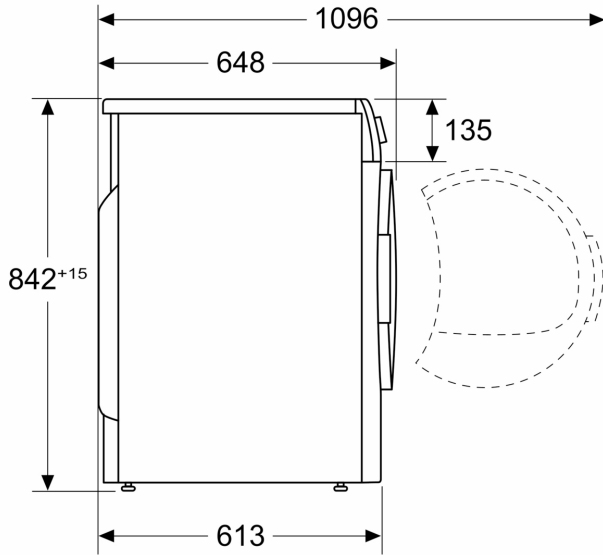

Technische specificaties:

- Rechtsdraaiende deur
- Onderbouwbaar onder 85 cm nishoogte

- Afmetingen (h x b): 84.2 cm x 59.8 cm
- Diepte apparaat: 61.3 cm
- Diepte apparaat incl. deur: 64.8 cm
- Diepte apparaat met geopende deur: 109.6 cm

Serie 6, Warmtepompdroger, 9 kg
WQG245D1FG

Afmeting in mm

Afmeting in mm