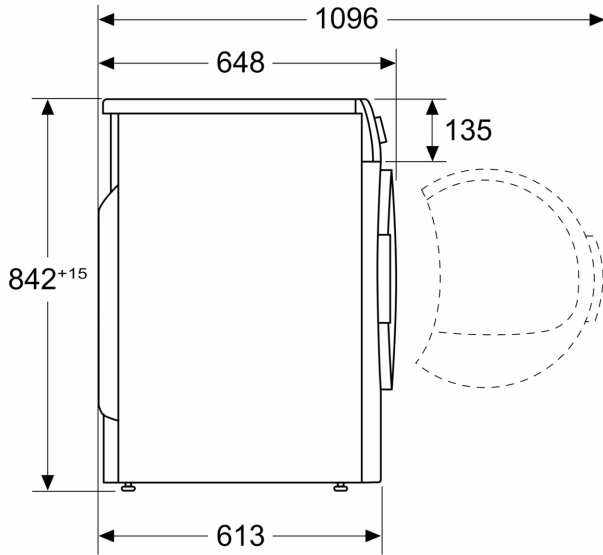

#### Technische specificaties:

- Rechtsdraaiende deur
- Onderbouwbaar onder 85 cm nishoogte

- Afmetingen (h x b): 84.2 cm x 59.8 cm
- Diepte apparaat: 61.3 cm
- Diepte apparaat met geopende deur: 109.6 cm

**Serie 6, Warmtepompdroger, 8 kg**  
**WQG235DREU**

Afmeting in mm

Afmeting in mm