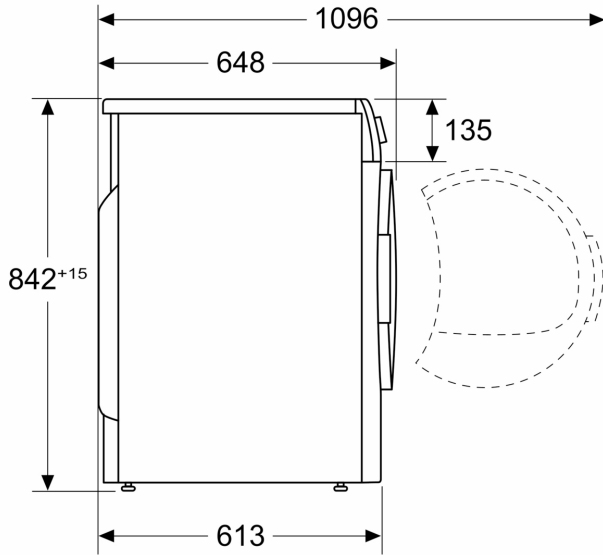

#### Technische specificaties:

- Rechtsdraaiende deur
- Onderbouwbaar onder 85 cm nishoogte
- Afmetingen (h x b): 84.2 cm x 59.8 cm

- Diepte apparaat: 61.3 cm
- Diepte apparaat met geopende deur: 109.6 cm

**Serie 6, Warmtepompdroger, 8 kg**  
**WQG235DEFG**

Afmeting in mm

Afmeting in mm