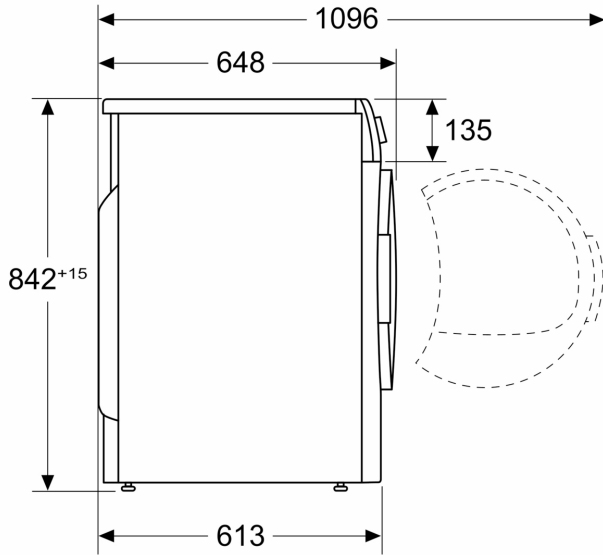

#### Technische specificaties:

- Rechtsdraaiende deur
- Onderbouwbaar onder 85 cm nishoogte

- Afmetingen (h x b): 84.2 cm x 59.8 cm
- Diepte apparaat: 61.3 cm
- Diepte apparaat met geopende deur: 109.6 cm

**Serie 6, Warmtepompdroger, 8 kg**  
**WQG235D7NL**

Afmeting in mm

Afmeting in mm