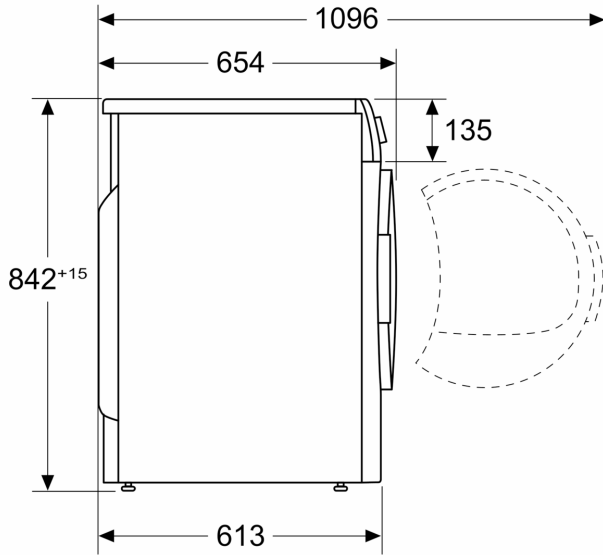

WMZ20600 Wolkorf
WTZ27400 Verbindingsset met werkvlak
WTZ27410 Verbindingsset
WTZPW20D Voetstuk met onderlade

Inbouw/vrijstaand:Vrijstaand
Afnembaar bovenblad: Nee
Draairichting deur: Rechts
Lengte elektriciteits snoer: 145.0 cm
Afmetingen (hxbxd): 842 x 598 x 613 mm
Nettogewicht: 56.4 kg
Gefluoreerde broeikasgassen:Nee
Type Koelmiddel: R290
Hermetisch afgesloten apparaat: Ja
De hoeveelheid uitgedrukt in CO₂-equivalent: 0.000 t
EAN-code: 4242005317325
Aansluitvermogen: 600 W
Minimale smeltveiligheid: 10 A
Spanning: 220-240 V
Frequentie: 50 Hz
Vulgewicht: 8.0 kg
Energieklasse: A+++
Energieverbruik elektrische droger, maximale belading - nieuw (2010/30/EC): 1.41 kWh
Standaardduur katoenprogramma, maximale belading: 179 min
Energieverbruik elektrische droger, gedeeltelijke belading - nieuw (2010/30/EC): 0.84 kWh
Standaardduur katoenprogramma, gedeeltelijke belading: 119 min
Gewogen jaarlijks energieverbruik, elektrische droger - NIEUW (2010/30/EG): 176.0 kWh/annum
Gewogen programmaduur: 145 min
Gemiddelde condensatie-efficiëntie, maximale belading (%): 88 %
Gemiddelde condensatie-efficiëntie, gedeeltelijke belading (%): 88 %
Gewogen condensatie-efficiëntie (%): 88 %

Technische specificaties:

- Rechtsdraaiende deur
- Onderbouwbaar onder 85 cm nishoogte

- Afmeting apparaat (H x B): 84.2 cm x 59.8 cm
- Diepte apparaat: 61.3 cm
- Diepte apparaat met geopende deur: 109.6 cm

Serie 6, Warmtepompdroger, 8 kg
WQG235D0NL

Afmeting in mm

Afmeting in mm