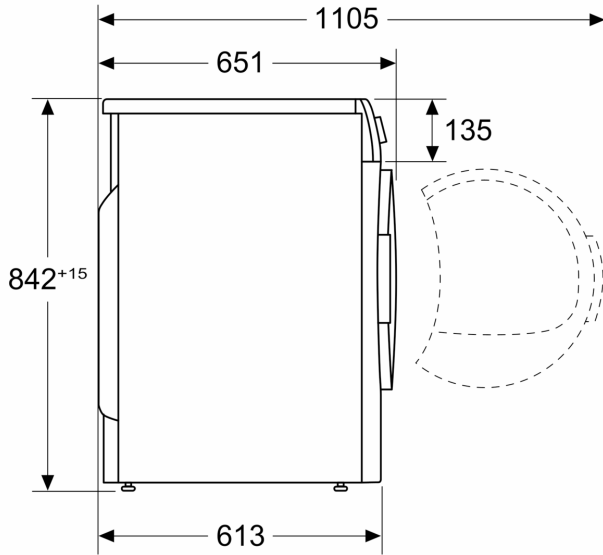

Technische Data

Inbouw/vrijstaand:	Vrijstaand
Afneembaar bovenblad:	Nee
Draairichting deur:	Rechts verwisselbaar
Lengte elektriciteitsnoer:	145.0 cm
Afmetingen (HxBxD):	842 x 598 x 613 mm
Nettogewicht:	55.8 kg
Gefluoreerde broeikasgassen:	Nee
Type Koelmiddel:	R290
Hermetisch afgesloten apparaat:	Ja
EAN-code:	4242005364480
Aansluitvermogen:	600 W
Minimale smeltveiligheid:	10 A
Spanning:	220-240 V
Frequentie:	50 Hz
Vulgewicht:	9.0 kg
Energieklasse:	A+++
Energieverbruik elektrische droger, maximale belading - nieuw (2010/30/EC):	1.44 kWh
Standaardduur katoenprogramma, maximale belading:	260 min
Energieverbruik elektrische droger, gedeeltelijke belading - nieuw (2010/30/EC):	0.80 kWh
Standaardduur katoenprogramma, gedeeltelijke belading:	156 min
Gewogen jaarlijks energieverbruik, elektrische droger - NIEUW (2010/30/EG):	174.0 kWh/annum
Gewogen programmaduur:	201 min
Gemiddelde condensatie-efficiëntie, maximale belading (%):	91 %
Gemiddelde condensatie-efficiëntie, gedeeltelijke belading (%):	91 %
Gewogen condensatie-efficiëntie (%):	91 %

Technische specificaties:

- Rechtsdraaiende deur, Wisselbare draaideur
- Onderbouwbaar onder 85 cm nishoogte
- Afmeting apparaat (H x B): 84.2 cm x 59.8 cm
- Diepte apparaat: 61.3 cm
- Diepte apparaat incl. deur: 65.1 cm
- Diepte apparaat met geopende deur: 110.5 cm

Serie 8, Warmtepompdroger, 9 kg
WQB246D9NL

Afmeting in mm

Afmeting in mm