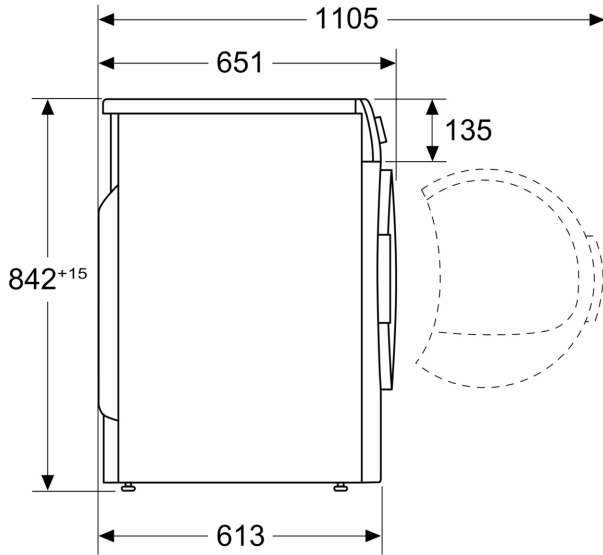

#### Technische specificaties:

- Rechtsdraaiende deur, Wisselbare draaideur
- Onderbouwbaar onder 85 cm nishoogte
- Afmetingen (h x b): 84.2 cm x 59.8 cm
- Diepte apparaat: 61.3 cm
- Diepte apparaat incl. deur: 65.1 cm
- Diepte apparaat met geopende deur: 110.5 cm

**Serie 8, Warmtepompdroger, 8 kg**  
**WQB235BSFG**

Afmeting in mm

Afmeting in mm