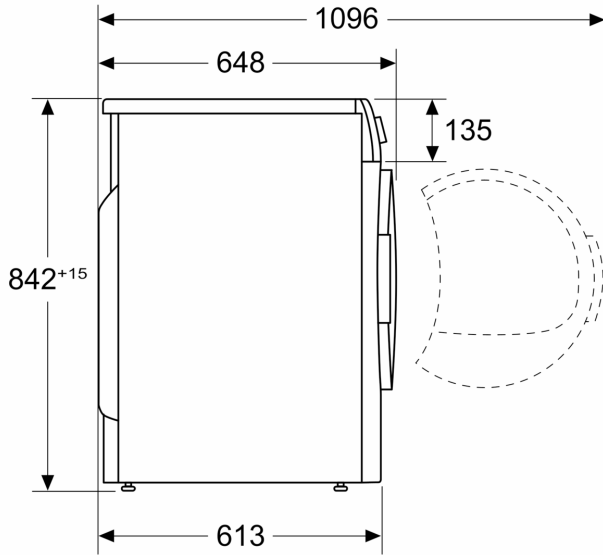

Serie 6, Condensdroger, 8 kg
WPG23209NL

Afmeting in mm