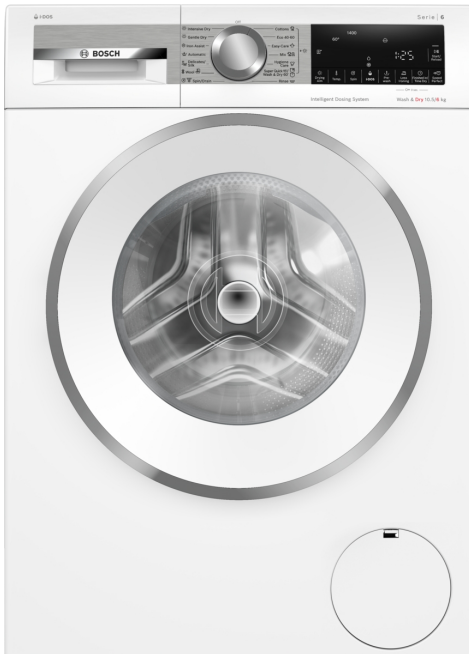

**Serie 6, Was-droogcombinatie,
10.5/6 kg, 1400 rpm
WNG254A9BY**

**De alles-in-1 wasoplossing.
Was-droogcombinatie met i-DOS
automatisch doseren en energielabel A om
water, wasmiddel en energie te besparen
tijdens het wassen. Automatisch doseren,
wassen en drogen met één druk op de
knop.**