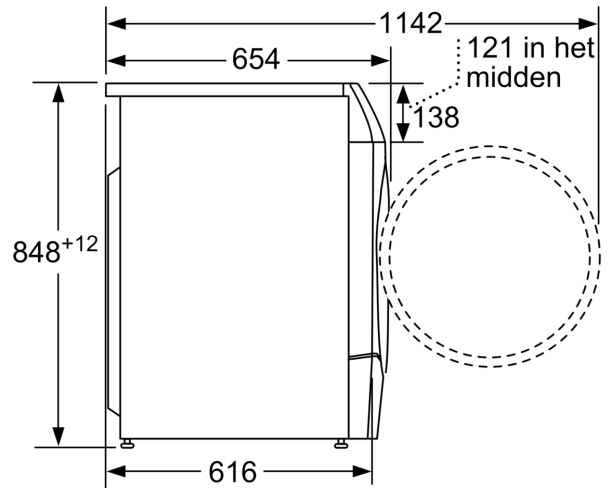

Technische specificaties:

- Onderbouwbaar onder 85 cm nishoogte
- Afmetingen (h x b): 84.8 cm x 59.8 cm
- Diepte apparaat: 62.2 cm
- Diepte apparaat incl. deur: 65.4 cm
- Diepte apparaat met geopende deur: 114.2 cm

**Serie 8, Was-droogcombinatie,
10.5/6 kg, 1400 rpm
WNC254A0BY**

Afmeting in mm

Afmeting in mm