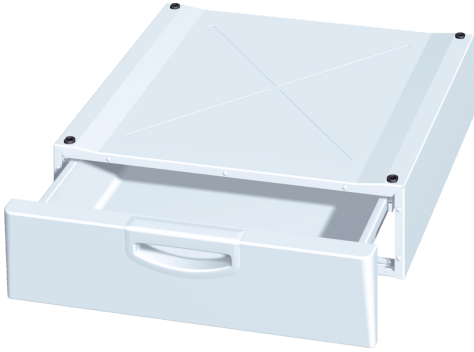

Accessoire voor wassen & drogen WMZ20400

- Pedestal
- Accessoires wasautomaten

Technische Data

Afmetingen inclusief verpakking hxbxd: 240 x 750 x 780 mm
Palletafmetingen: 0.0 x 0.0 x 0.0
Standaard aantal units per pallet: 4
Nettogewicht: 23.3 kg
Brutogewicht: 25.0 kg
EAN-code: 4242002375953

Accessoire voor wassen & drogen
WMZ20400