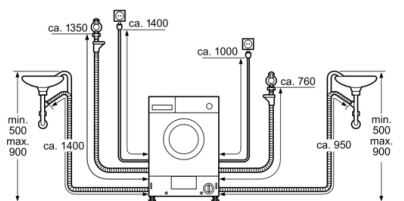

Hoogte van afneembaar bovenblad: 0 mm

Afmetingen van het apparaat hxbxd: 820 x 595 x 584 mm

Nettogewicht: 82,5 kg

Trommelinhoud: 52 l

EAN-code: 4242005238477

Serie 6, Inbouw was-droogcombinatie, 7/4 kg WKD28542EU

Technische specificaties:

- Volledig integreerbaar
- Afmetingen (hxbxd): 82.0 cm x 59.5 cm x 58.4 cm
- Verstelbare sokkelhoogte: 16.5 cm
- Verstelbare sokkeldiepte: 6.5 cm
- Linksdraaiende deur
- Aan voorzijde te verstellen achterpoot

7 Programmaduur van Eco 40-60, Was&Droog cyclus / enkele Wascyclus

**Serie 6, Inbouw was-droogcombinatie, 7/4
kg
WKD28542EU**

Afmetingen in mm

Afmetingen in mm

Detail Z

Afmetingen in mm

Afmeting in mm

Afmetingen in mm