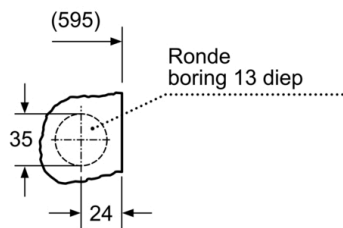

7 Programmaduur van Eco 40-60, Was&Droog cyclus / enkele Wascyclus

**Serie 6, Inbouw was-droogcombinatie, 7/4
kg
WKD28542EU**

Afmetingen in mm

Afmetingen in mm

Detail Z

Afmetingen in mm

Afmeting in mm

Afmetingen in mm