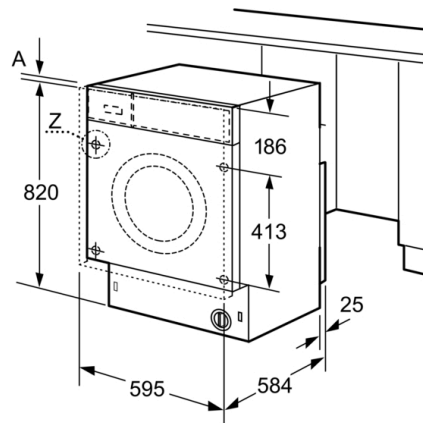

Hoogte van afneembaar bovenblad: 0 mm

Afmetingen van het apparaat hxbxd: 820 x 595 x 584 mm

Nettogewicht: 82,5 kg

Trommelinhoud: 52 l

EAN-code: 4242005238477

Serie 6, Inbouw was-droogcombinatie, 7/4 kg WKD28542EU

Technische specificaties:

- Volledig integreerbaar
- Afmetingen (hxbxd): 82.0 cm x 59.5 cm x 58.4 cm
- Verstelbare sokkelhoogte: 16.5 cm
- Verstelbare sokkeldiepte: 6.5 cm
- Linksdraaiende deur
- Aan voorzijde te verstellen achterpoot

7 Programmaduur van Eco 40-60, Was&Droog cyclus / enkele Wascyclus

**Serie 6, Inbouw was-droogcombinatie, 7/4
kg
WKD28542EU**

Afmetingen in mm

Afmetingen in mm

Detail Z

Afmetingen in mm

Afmeting in mm

Afmetingen in mm