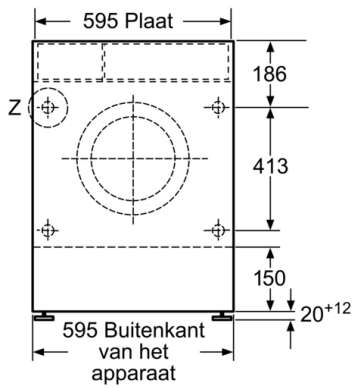

Hoogte van afneembaar bovenblad: 0 mm

Afmetingen van het apparaat hxbxd: 820 x 595 x 584 mm

Nettogewicht: 82,5 kg

Trommelinhoud: 52 l

EAN-code: 4242005238477

Serie 6, Inbouw was-droogcombinatie, 7/4 kg WKD28542EU

Technische specificaties:

- Volledig integreerbaar
- Afmetingen (hxbxd): 82.0 cm x 59.5 cm x 58.4 cm
- Verstelbare sokkelhoogte: 16.5 cm
- Verstelbare sokkeldiepte: 6.5 cm
- Linksdraaiende deur
- Aan voorzijde te verstellen achterpoot

7 Programmaduur van Eco 40-60, Was&Droog cyclus / enkele Wascyclus

**Serie 6, Inbouw was-droogcombinatie, 7/4
kg
WKD28542EU**

Afmetingen in mm

Afmetingen in mm

Detail Z

Afmetingen in mm

Afmeting in mm

Afmetingen in mm