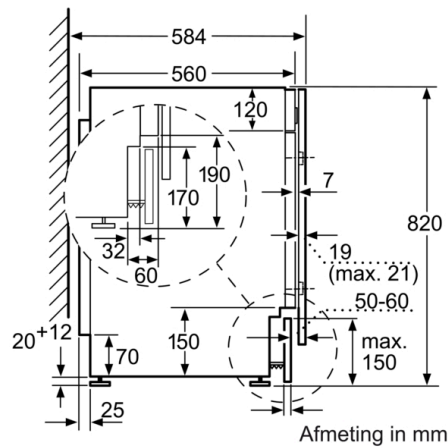

Hoogte van afneembaar bovenblad: 0 mm

Afmetingen van het apparaat hxbxd: 820 x 595 x 584 mm

Nettogewicht: 82,5 kg

Trommelinhoud: 52 l

EAN-code: 4242005238477

Serie 6, Inbouw was-droogcombinatie, 7/4 kg WKD28542EU

Technische specificaties:

- Volledig integreerbaar
- Afmetingen (hxbxd): 82.0 cm x 59.5 cm x 58.4 cm
- Verstelbare sokkelhoogte: 16.5 cm
- Verstelbare sokkeldiepte: 6.5 cm
- Linksdraaiende deur
- Aan voorzijde te verstellen achterpoot

7 Programmaduur van Eco 40-60, Was&Droog cyclus / enkele Wascyclus

**Serie 6, Inbouw was-droogcombinatie, 7/4
kg
WKD28542EU**

Afmetingen in mm

Afmetingen in mm

Detail Z

Afmetingen in mm

Afmeting in mm

Afmetingen in mm