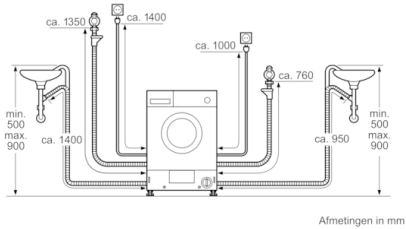

**Serie | 6, Inbouw was-droogcombinatie, 7/4
kg, 1400 rpm
WKD28541EU**