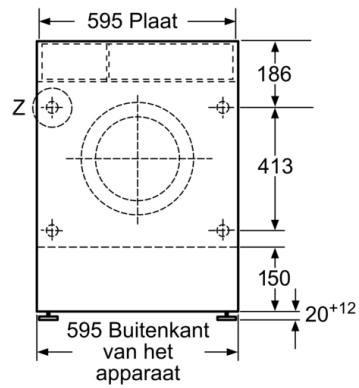

**Serie | 6, Inbouw was-droogcombinatie, 7/4
kg, 1400 rpm
WKD28541EU**