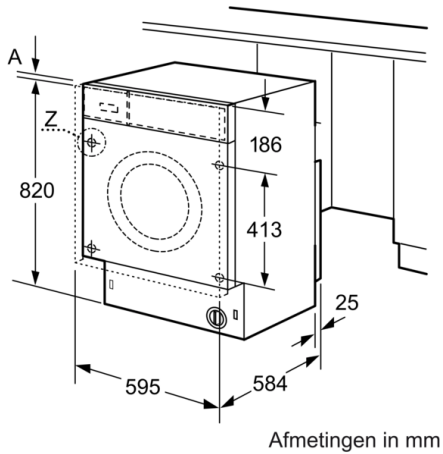

**Serie | 6, Inbouw was-droogcombinatie, 7/4
kg, 1400 rpm
WKD28541EU**