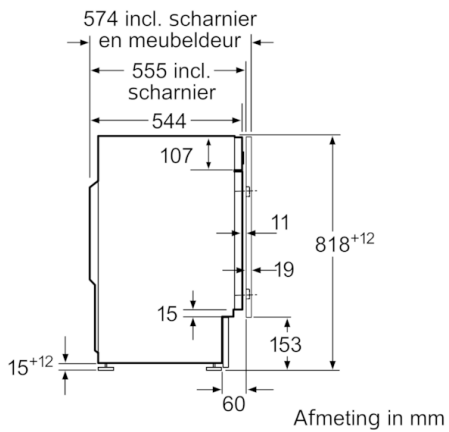

Serie | 8, Wasmachine, voorlader, 8 kg, 1400 rpm
WIW28541EU