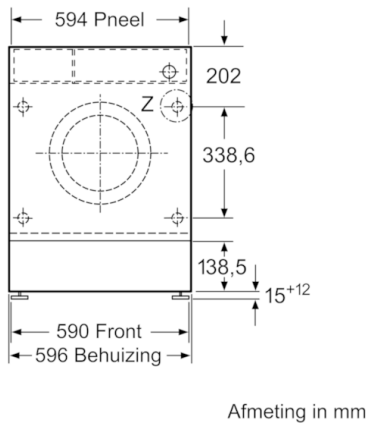

Serie | 8, Wasmachine, voorlader, 8 kg, 1400 rpm
WIW28541EU