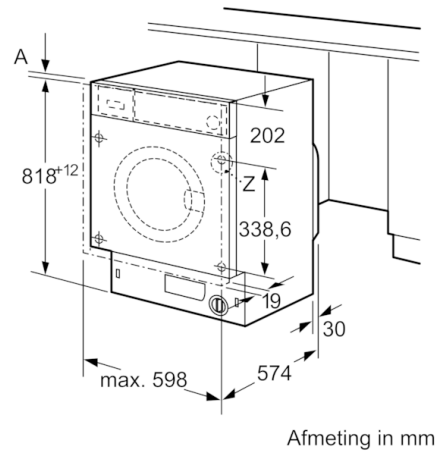

Serie | 8, Wasmachine, voorlader, 8 kg, 1400 rpm
WIW28541EU