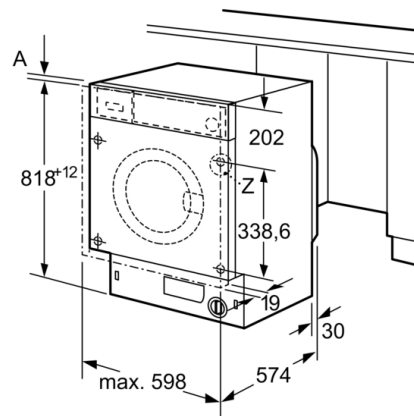

Uitvoering: Inbouw

Hoogte van afneembaar bovenblad: -2 mm

Afmetingen van het apparaat hxbxd: 818 x 596 x 544 mm

Nettogewicht: 76,3 kg

Aansluitwaarde: 2300 W

Minimale smeltveiligheid: 10 A

Spanning: 220-240 V

### Technische specificaties:

- Volledig integreerbaar
- Afmetingen (hxbxd): 81.8 cm x 59.6 cm x 54.4 cm
- Draairichting meubeldeur verwisselbaar
- Verstelbare sokkelhoogte: 15 cm
- Verstelbare sokkeldiepte: 6.5 cm
- Aan voorzijde te verstellen achterpoot

Detail Z

Afmeting in mm

Afmeting in mm

Afmeting in mm