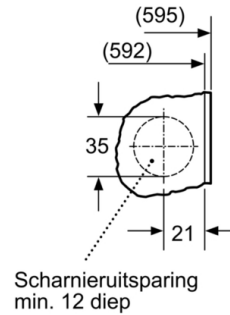

### Technische specificaties:

- Volledig integreerbaar
- Afmetingen (hxbxd): 81.8 cm x 59.6 cm x 54.4 cm
- Draairichting meubeldeur verwisselbaar
- Verstelbare sokkelhoogte: 15 cm
- Verstelbare sokkeldiepte: 6.5 cm
- Aan voorzijde te verstellen achterpoot

<sup>3</sup> Gewogen waterverbruik in liters per cyclus (in programma Eco 40-60)

<sup>4</sup> Programmaduur Eco 40-60

**Serie 6, Inbouw Wasmachine, voorlader, 8 kg, 1200 rpm  
WIW24341EU**

Afmeting in mm

Detail Z

Afmeting in mm

Afmeting in mm

Afmeting in mm