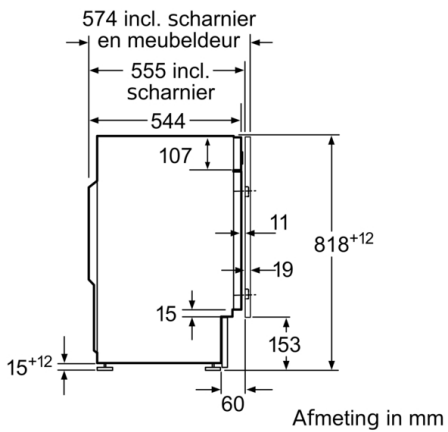

Uitvoering: Inbouw

Hoogte van afneembaar bovenblad: -2 mm

Afmetingen van het apparaat hxbxd: 818 x 596 x 544 mm

Nettogewicht: 76,3 kg

Aansluitwaarde: 2300 W

Minimale smeltveiligheid: 10 A

Spanning: 220-240 V

### Technische specificaties:

- Volledig integreerbaar
- Afmetingen (hxbxd): 81.8 cm x 59.6 cm x 54.4 cm
- Draairichting meubeldeur verwisselbaar
- Verstelbare sokkelhoogte: 15 cm
- Verstelbare sokkeldiepte: 6.5 cm
- Aan voorzijde te verstellen achterpoot

Detail Z

Afmeting in mm

Afmeting in mm

Afmeting in mm