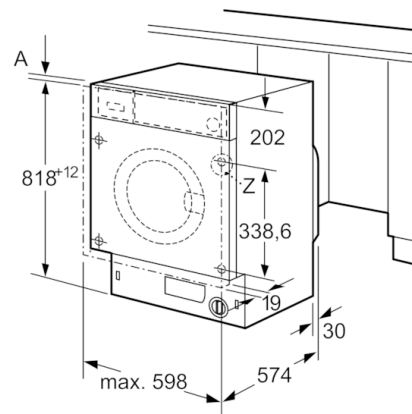

Technische Specificaties:

- Volledig integreerbaar
- Afmetingen (hxbxd): 81.8 cm x 59.6 cm x 54.4 cm
- Draairichting meubeldeur verwisselbaar
- Verstelbare sokkelhoogte: 15 cm
- Verstelbare sokkeldiepte: 6.5 cm
- Aan voorzijde te verstellen achterpoot

Afmeting in mm

Afmeting in mm

Afmeting in mm