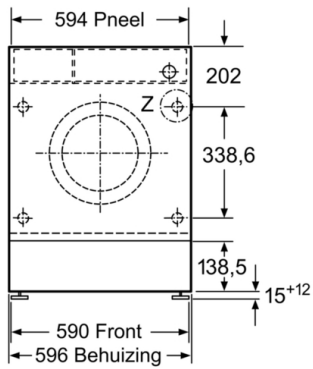

**Serie 6, Inbouw Wasmachine, voorlader, 8 kg, 1200 rpm
WIW24341EU**

Afmeting in mm