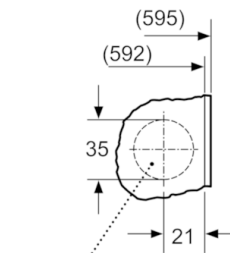

Detail Z

Scharnieruitsparing
min. 12 diep

Afmeting in mm