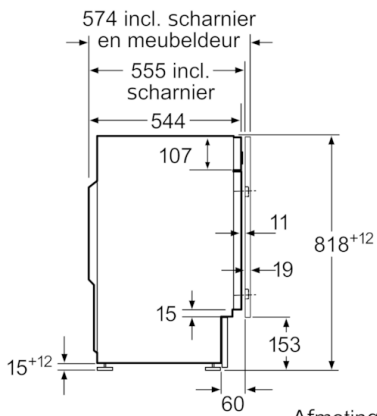

Drooefefficiëntieklasse van 40-60 ecoprogramma's: C

Akoestische geluidsemisatieklasse: A

Akoestische geluidsemisaties: 66 dB

Uitvoering: Inbouw

Hoogte van afneembaar bovenblad: 820 mm

Afmetingen van het apparaat hxbxd: 818 x 596 x 544 mm

Technische Specificaties:

- Volledig integreerbaar
- Afmetingen (hxbxd): 81.8 cm x 59.6 cm x 54.4 cm
- Draairichting meubeldeur verwisselbaar
- Verstelbare sokkelhoogte: 15 cm
- Verstelbare sokkeldiepte: 6.5 cm
- Aan voorzijde te verstellen achterpoot

Afmeting in mm

Afmeting in mm

Afmeting in mm