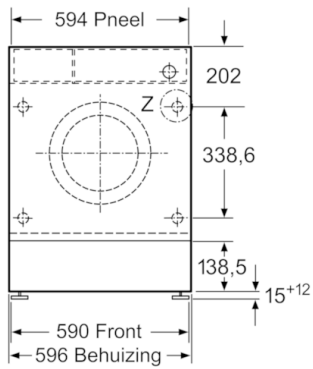

Serie | 6, Wasmachine, voorlader, 8 kg, 1200 rpm
WIW24341EU

Afmeting in mm