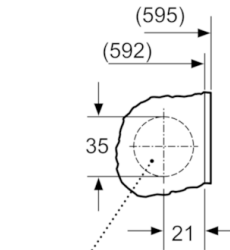

Technische Data

Uitvoering :	Inbouw
Hoogte van afneembaar bovenblad (mm) :	820
Afmetingen van het apparaat hxbxd (mm) :	818 x 596 x 544
Nettogewicht (kg) :	73,337
Aansluitwaarde (W) :	2300
Minimale smeltveiligheid (A) :	10
Spanning (V) :	220-240
Frequentie (Hz) :	50
Keurmerken :	CE, VDE
Lengte elektriciteitsnoer (cm) :	210
Wasprestatieklasse :	A
Deurscharnier :	Links
Verrijdbaar :	Nee
EAN-code :	4242002958705
Vulgewicht katoen (kg) - NIEUW (2010/30/EG) :	7,0
Energie-efficiëntieklasse (2010/30/EG) :	A+++
Energieverbruik per jaar (kWh/annum) - NIEUW (2010/30/EG) :	139,00
:	0,12
:	0,50
Waterverbruik per jaar (l/annum) - NIEUW (2010/30/EG) :	8800
Droogresultaat :	B
Maximale centrifugesnelheid (tpm) - nieuw (2010/30/EC) :	1200
Gemiddelde programmaduur wassen 40°C katoen deel belading (minuten) - nieuw (2010/30/EC) :	240
Gemiddelde programmaduur wassen 60°C katoen maximale belading (minuten) - nieuw (2010/30/EC) :	240
Gemiddelde programmaduur wassen 60°C katoen deel belading (minuten) - nieuw (2010/30/EC) :	240
Geluidsemissie wassen (dB) :	42
Geluidsemissie centrifugeren (dB) :	65
Type installatie :	Volledig geïntegreerd

Technische Informatie:

- Energieverbruik139kWh per jaar, gebaseerd op 220 standaard katoenwasprogramma's volgens norm energielabel
- Waterverbruik8800liter per jaar, gebaseerd op 220 standaard katoenwasprogramma's volgens norm energielabel
- Geluidsniveau wassen :42dB(A)
- Geluidsniveau centrifugereren:65dB(A)
- Draairichting meubeldeur verwisselbaar
- Volledig integreerbaar
- 30 cm vulopeningWitmet130° te openen deur
- Afmetingen (hxbxd):81.8 cmx59.6 cmx54.4 cm

Serie | 6, Wasmachine, voorlader, 7 kg, 1200 rpm
WIW24340EU

Afmeting in mm

Detail Z

Scharnieruitsparing
 min. 12 diep

Afmeting in mm

Afmeting in mm