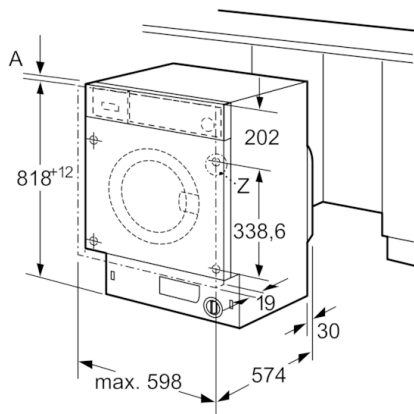

Technische Data

Uitvoering :	Inbouw
Hoogte van afneembaar bovenblad (mm) :	820
Afmetingen van het apparaat hxbxd (mm) :	818 x 596 x 544
Nettogewicht (kg) :	73,337
Aansluitwaarde (W) :	2300
Minimale smeltveiligheid (A) :	10
Spanning (V) :	220-240
Frequentie (Hz) :	50
Keurmerken :	CE, VDE
Lengte elektriciteitsnoer (cm) :	210
Wasprestatieklasse :	A
Deurscharnier :	Links
Verrijdbaar :	Nee
EAN-code :	4242002958705
Vulgewicht katoen (kg) - NIEUW (2010/30/EG) :	7,0
Energie-efficiëntieklasse (2010/30/EG) :	A+++
Energieverbruik per jaar (kWh/annum) - NIEUW (2010/30/EG) :	139,00
:	0,12
:	0,50
Waterverbruik per jaar (l/annum) - NIEUW (2010/30/EG) :	8800
Droogresultaat :	B
Maximale centrifugesnelheid (tpm) - nieuw (2010/30/EC) :	1200
Gemiddelde programmaduur wassen 40°C katoen deel belading (minuten) - nieuw (2010/30/EC) :	240
Gemiddelde programmaduur wassen 60°C katoen maximale belading (minuten) - nieuw (2010/30/EC) :	240
Gemiddelde programmaduur wassen 60°C katoen deel belading (minuten) - nieuw (2010/30/EC) :	240
Geluidsemissie wassen (dB) :	42
Geluidsemissie centrifugeren (dB) :	65
Type installatie :	Volledig geïntegreerd

Technische Informatie:

- Energieverbruik139kWh per jaar, gebaseerd op 220 standaard katoenwasprogramma's volgens norm energielabel
- Waterverbruik8800liter per jaar, gebaseerd op 220 standaard katoenwasprogramma's volgens norm energielabel
- Geluidsniveau wassen :42dB(A)
- Geluidsniveau centrifugereren:65dB(A)
- Draairichting meubeldeur verwisselbaar
- Volledig integreerbaar
- 30 cm vulopeningWitmet130° te openen deur
- Afmetingen (hxbxd):81.8 cmx59.6 cmx54.4 cm

Serie | 6, Wasmachine, voorlader, 7 kg, 1200 rpm
WIW24340EU

Afmeting in mm

Detail Z

Scharnieruitsparing
 min. 12 diep

Afmeting in mm

Afmeting in mm