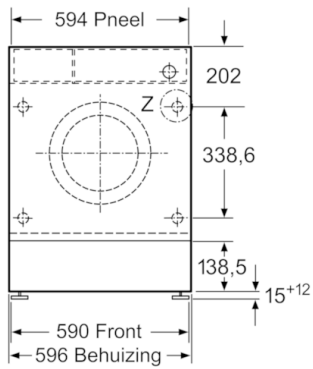

Technische Data

Uitvoering :	Inbouw
Hoogte van afneembaar bovenblad (mm) :	820
Afmetingen van het apparaat hxbxd (mm) :	818 x 596 x 544
Nettogewicht (kg) :	73,337
Aansluitwaarde (W) :	2300
Minimale smeltveiligheid (A) :	10
Spanning (V) :	220-240
Frequentie (Hz) :	50
Keurmerken :	CE, VDE
Lengte elektriciteitsnoer (cm) :	210
Wasprestatieklasse :	A
Deurscharnier :	Links
Verrijdbaar :	Nee
EAN-code :	4242002958705
Vulgewicht katoen (kg) - NIEUW (2010/30/EG) :	7,0
Energie-efficiëntieklasse (2010/30/EG) :	A+++
Energieverbruik per jaar (kWh/annum) - NIEUW (2010/30/EG) :	139,00
:	0,12
:	0,50
Waterverbruik per jaar (l/annum) - NIEUW (2010/30/EG) :	8800
Droogresultaat :	B
Maximale centrifugesnelheid (tpm) - nieuw (2010/30/EC) :	1200
Gemiddelde programmaduur wassen 40°C katoen deel belading (minuten) - nieuw (2010/30/EC) :	240
Gemiddelde programmaduur wassen 60°C katoen maximale belading (minuten) - nieuw (2010/30/EC) :	240
Gemiddelde programmaduur wassen 60°C katoen deel belading (minuten) - nieuw (2010/30/EC) :	240
Geluidsemissie wassen (dB) :	42
Geluidsemissie centrifugeren (dB) :	65
Type installatie :	Volledig geïntegreerd

Technische Informatie:

- Energieverbruik139kWh per jaar, gebaseerd op 220 standaard katoenwasprogramma's volgens norm energielabel
- Waterverbruik8800liter per jaar, gebaseerd op 220 standaard katoenwasprogramma's volgens norm energielabel
- Geluidsniveau wassen :42dB(A)
- Geluidsniveau centrifugereren:65dB(A)
- Draairichting meubeldeur verwisselbaar
- Volledig integreerbaar
- 30 cm vulopeningWitmet130° te openen deur
- Afmetingen (hxbxd):81.8 cmx59.6 cmx54.4 cm

Serie | 6, Wasmachine, voorlader, 7 kg, 1200 rpm
WIW24340EU

Afmeting in mm

Detail Z

Scharnieruitsparing
 min. 12 diep

Afmeting in mm

Afmeting in mm