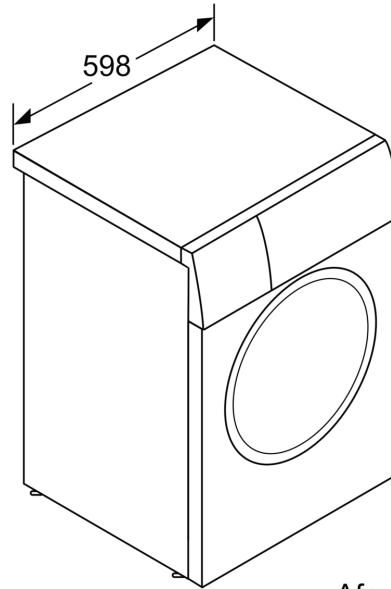

**Serie 6, Wasmachine, voorlader, 10
kg, 1600 rpm
WGH256A9NL**

Afmeting in mm

Afmeting in mm