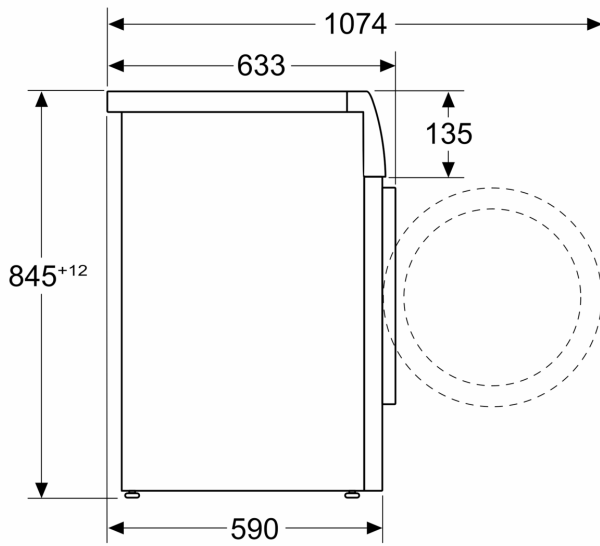

### Technische specificaties:

- Onderbouwbaar onder 85 cm nishoogte
- Afmetingen (h x b): 845 mm x 598 mm
- Diepte zonder deur: 590 mm
- Diepte incl. deur: 633 mm

\* De diverse garantiemogelijkheden zijn te vinden op onze website.

<sup>4</sup> Programmaduur Eco 40-60

**Serie 6, Wasmachine, voorlader, 10  
kg, 1600 rpm  
WGH256A9NL**

Afmeting in mm

Afmeting in mm