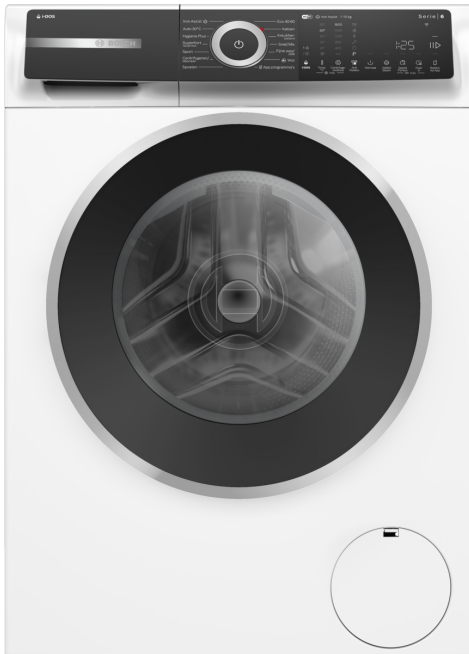

**Serie 6, Wasmachine, voorlader, 10 kg, 1600 rpm WGH256A5NL**

**Een uitstekende wasmachine met i-DOS en wasmiddelscan via Home Connect, wat wasmiddel en water bespaart. Maximaliseer je energiebesparing met A-20% en verminder strijkgoed dankzij Iron Assist.**

- **i-DOS met wasmiddelscan:** sla handmatig doseren over en bespaar wasmiddel.
- **Energieklasse A-20%:** bespaar meer energie dan voorheen.
- **Iron Assist:** vermindert kreukels tot 50%.
- **Added Steam:** minder strijkwerk, meer tijd voor jezelf.
- **Home Connect:** maak het jezelf makkelijk en blijf altijd verbonden met de apparaten in huis.