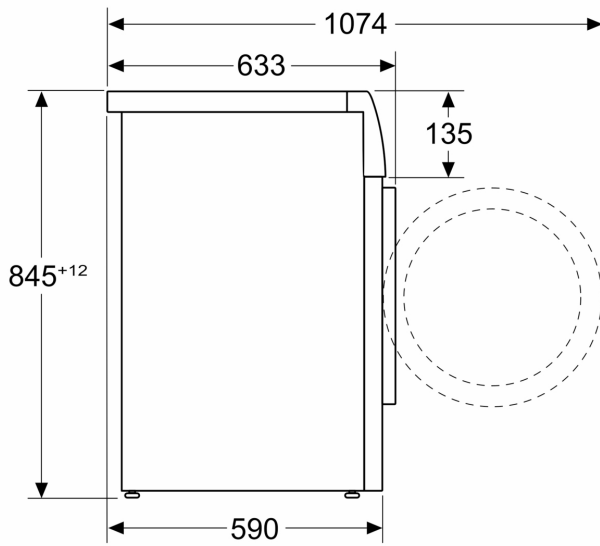

### Technische specificaties:

- Onderbouwbaar onder 85 cm nishoogte
- Afmetingen (h x b): 845 mm x 598 mm
- Diepte zonder deur: 590 mm
- Diepte incl. deur: 633 mm

\*\* De aangegeven waardes zijn afgerond.

<sup>4</sup> Programmaduur Eco 40-60

**Serie 6, Wasmachine, voorlader, 10  
kg, 1600 rpm  
WGH256A5NL**

Afmeting in mm

Afmeting in mm