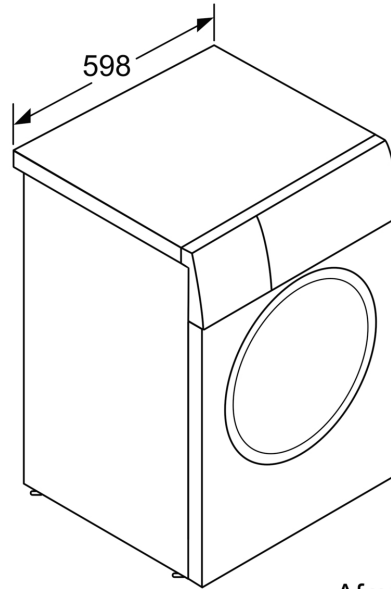

**Serie 6, Wasmachine, voorlader, 10
kg, 1600 rpm
WGH256A5NL**

Afmeting in mm

Afmeting in mm