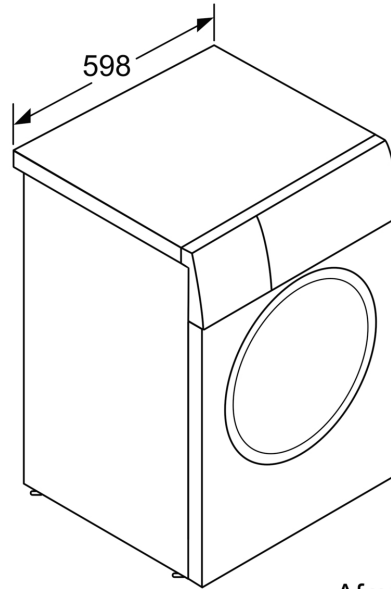

**Serie 6, Wasmachine, voorlader, 9
kg, 1600 rpm
WGH246A5NL**

Afmeting in mm

Afmeting in mm