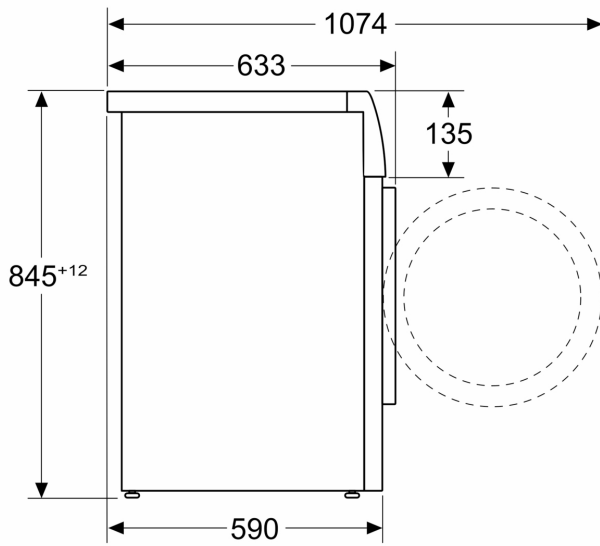

#### Technische specificaties:

- Onderbouwbaar onder 85 cm nishoogte
- Afmetingen (h x b): 845 mm x 598 mm
- Diepte zonder deur: 590 mm
- Diepte incl. deur: 633 mm

<sup>\*\*</sup> De aangegeven waarden zijn afgerond.

<sup>4</sup> Programmaduur Eco 40-60

**Serie 6, Wasmachine, voorlader, 9  
kg, 1600 rpm  
WGH246A5NL**

Afmeting in mm

Afmeting in mm