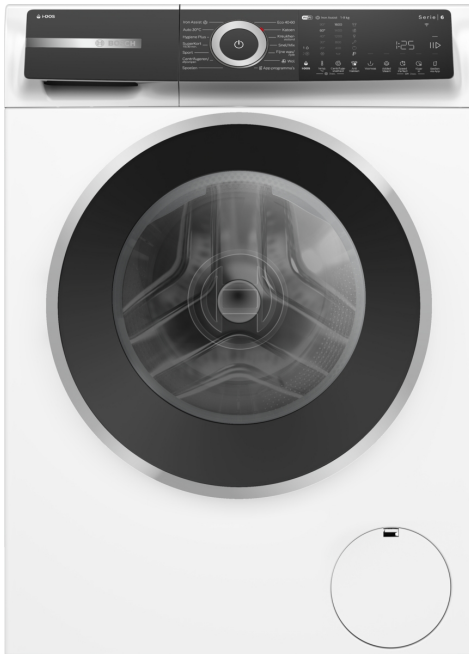

**Serie 6, Wasmachine, voorlader, 9 kg, 1600 rpm WGH246A5NL**

**Een zeer geavanceerde wasmachine met i-DOS en wasmiddelscan via Home Connect. Bespaart water en wasmiddel en vermindert strijkgoed dankzij Iron Assist.**