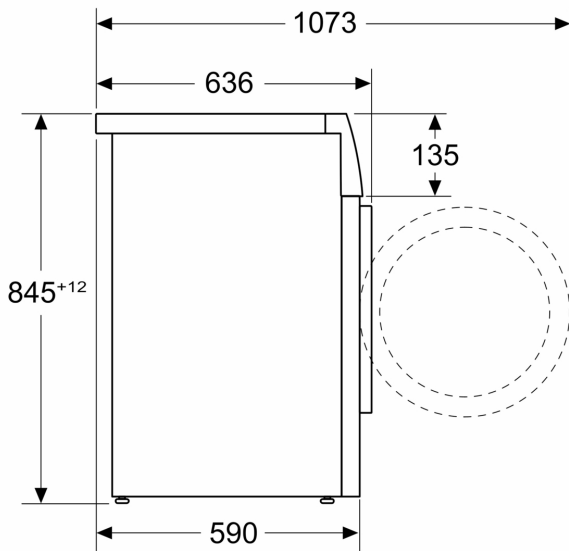

- Onderbouwbaar onder 85 cm nishoogte
- Afmetingen (h x b): 84.5 cm x 59.8 cm
- Diepte apparaat: 59.0 cm
- Diepte apparaat incl. deur: 63.6 cm
- Diepte apparaat met geopende deur: 107.3 cm

** De aangegeven waardes zijn afgerond.

³ Gewogen waterverbruik in liters per cyclus (in programma Eco 40-60)

⁴ Programmaduur Eco 40-60

**Serie 6, Wasmachine, voorlader, 9
kg, 1600 rpm
WGG246Z3FG**

Afmeting in mm

Afmeting in mm