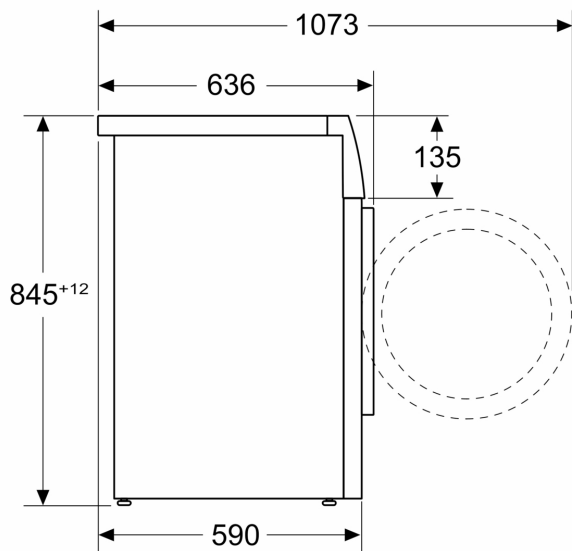

- Onderbouwbaar onder 85 cm nishoogte
- Afmetingen (h x b): 84.5 cm x 59.8 cm
- Diepte apparaat: 59.0 cm
- Diepte apparaat incl. deur: 63.6 cm
- Diepte apparaat met geopende deur: 107.3 cm

** De aangegeven waardes zijn afgerond.

³ Gewogen waterverbruik in liters per cyclus (in programma Eco 40-60)

⁴ Programmaduur Eco 40-60

**Serie 6, Wasmachine, voorlader, 9
kg, 1600 rpm
WGG246Z0FG**

Afmeting in mm

Afmeting in mm