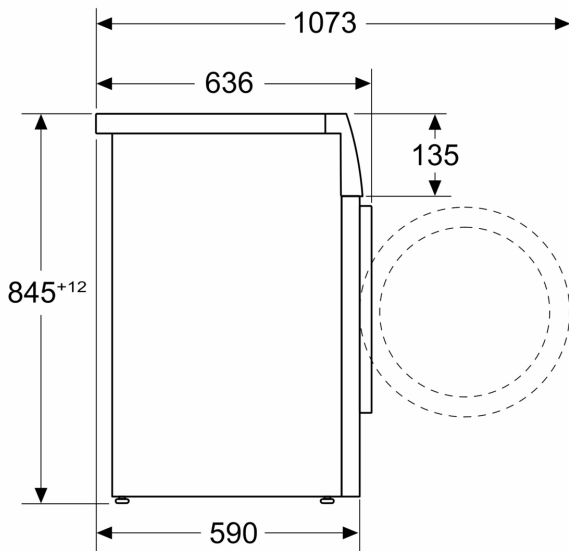

Technische specificaties:

- Onderbouwbaar onder 85 cm nishoogte
- Afmetingen (h x b): 84.5 cm x 59.8 cm
- Diepte apparaat: 59.0 cm
- Diepte apparaat incl. deur: 63.6 cm
- Diepte apparaat met geopende deur: 107.3 cm

Afmeting in mm

Afmeting in mm