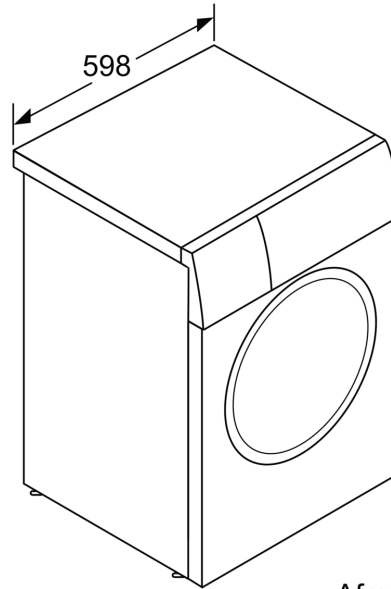

Technische specificaties:

- Onderbouwbaar onder 85 cm nishoogte
- Afmetingen (h x b): 84.5 cm x 59.8 cm
- Diepte apparaat: 59.0 cm
- Diepte apparaat incl. deur: 63.6 cm
- Diepte apparaat met geopende deur: 107.3 cm

**Serie 6, Wasmachine, voorlader, 9
kg, 1400 rpm
WGG244ZSNL**

Afmeting in mm

Afmeting in mm