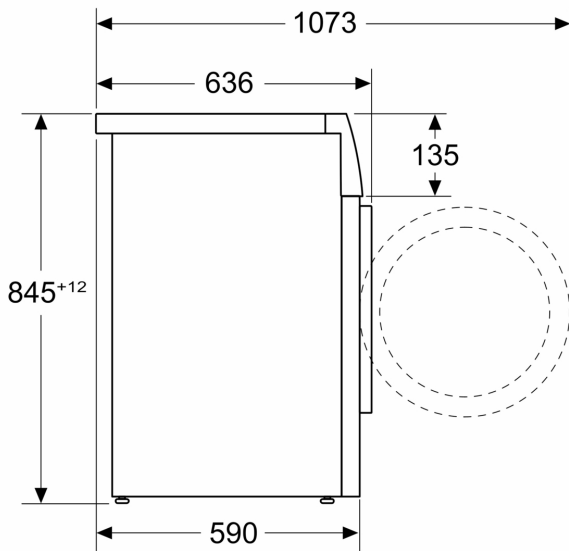

Technische specificaties:

- Onderbouwbaar onder 85 cm nishoogte
- Afmetingen (h x b): 84.5 cm x 59.8 cm
- Diepte apparaat: 59.0 cm
- Diepte apparaat incl. deur: 63.6 cm
- Diepte apparaat met geopende deur: 107.3 cm

**Serie 6, Wasmachine, voorlader, 9
kg, 1400 rpm
WGG244ZSNL**

Afmeting in mm

Afmeting in mm