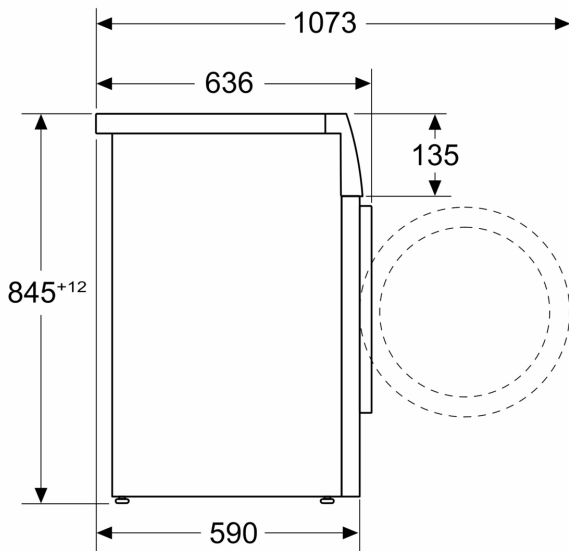

- Onderbouwbaar onder 85 cm nishoogte
- Afmetingen (h x b): 84.5 cm x 59.8 cm
- Diepte apparaat: 59.0 cm
- Diepte apparaat incl. deur: 63.6 cm
- Diepte apparaat met geopende deur: 107.3 cm

** De aangegeven waardes zijn afgerond.

³ Gewogen waterverbruik in liters per cyclus (in programma Eco 40-60)

⁴ Programmaduur Eco 40-60

**Serie 6, Wasmachine, voorlader, 9
kg, 1400 rpm
WGG244ZREU**

Afmeting in mm

Afmeting in mm