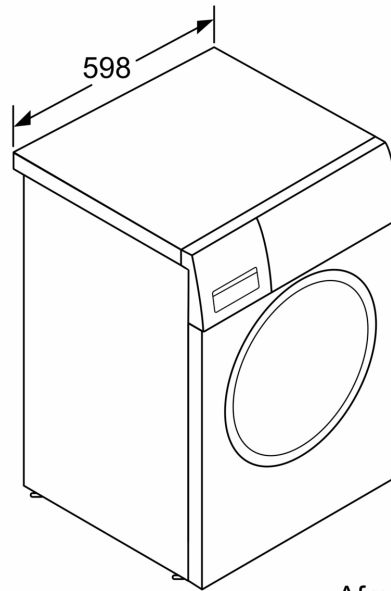

**Serie 6, Wasmachine, voorlader, 9
kg, max. 1400 rpm
WGG244ZONL**

Afmeting in mm

Afmeting in mm