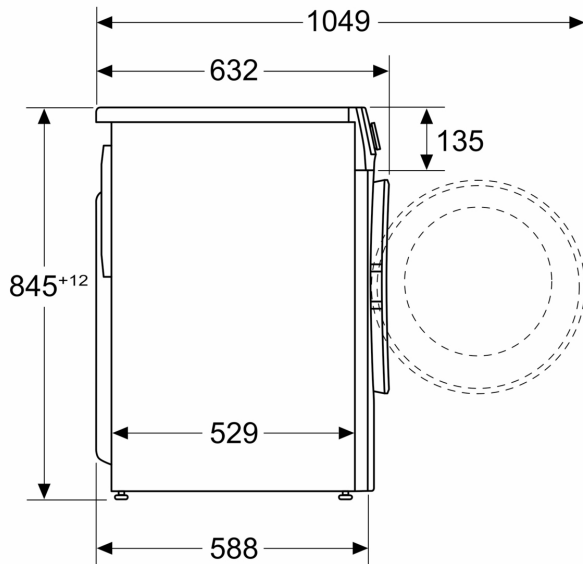

**Serie 6, Wasmachine, voorlader, 9
kg, max. 1400 rpm
WGG244ZONL**

Afmeting in mm

Afmeting in mm