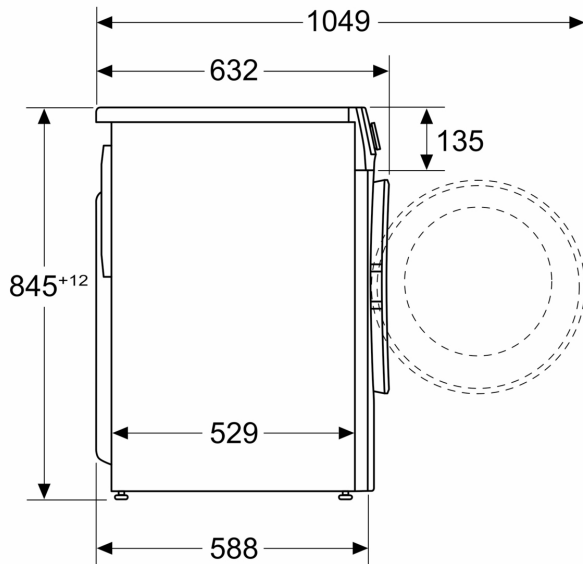

- Onderbouwbaar onder 85 cm nishoogte
- Afmetingen (h x b): 84.5 cm x 59.8 cm
- Diepte apparaat: 58.8 cm
- Diepte apparaat incl. deur: 63.2 cm
- Diepte apparaat met geopende deur: 104.9 cm

** De aangegeven waardes zijn afgerond.

³ Gewogen waterverbruik in liters per cyclus (in programma Eco 40-60)

⁴ Programmaduur Eco 40-60

**Serie 6, Wasmachine, voorlader, 9
kg, 1400 rpm
WGG244ZMFG**

Afmeting in mm

Afmeting in mm