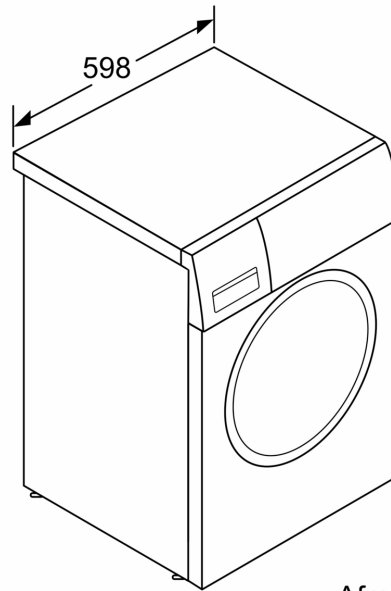

**Serie 6, Wasmachine, voorlader, 9
kg, 1400 rpm
WGG244ZMFG**

Afmeting in mm

Afmeting in mm