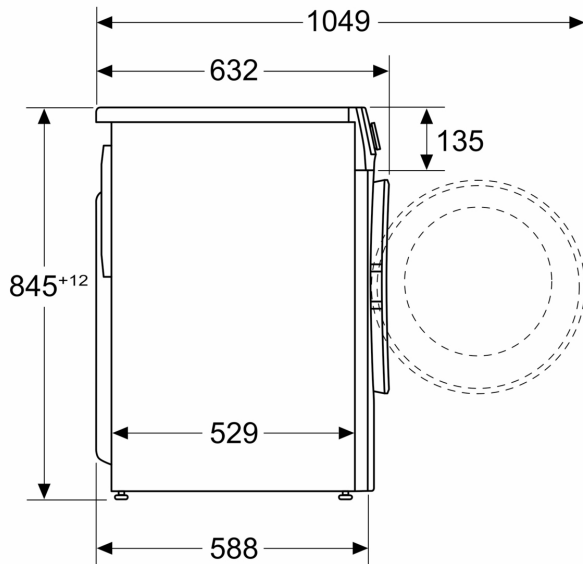

#### Technische specificaties:

- Onderbouwbaar onder 85 cm nishoogte
- Afmetingen (h x b): 84.5 cm x 59.8 cm
- Diepte apparaat: 58.8 cm
- Diepte apparaat incl. deur: 63.2 cm
- Diepte apparaat met geopende deur: 104.9 cm

Afmeting in mm

Afmeting in mm