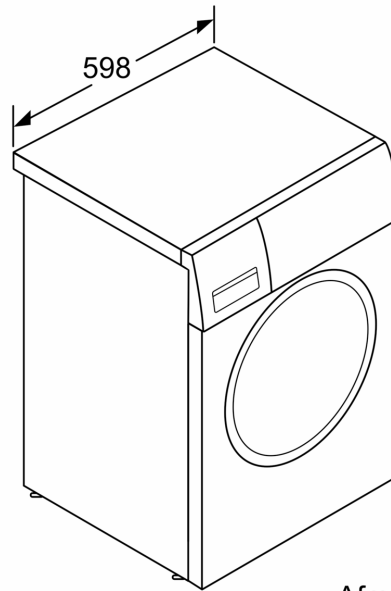

**Serie 6, Wasmachine, voorlader, 9
kg, 1400 rpm
WGG244ZAFG**

Afmeting in mm

Afmeting in mm