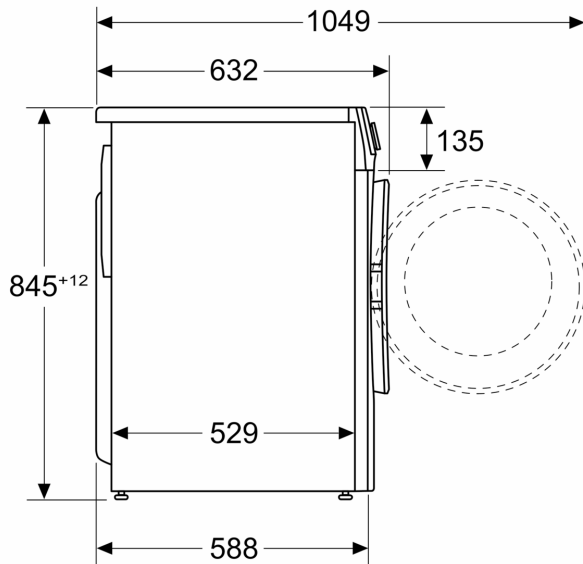

#### Technische specificaties:

- Onderbouwbaar onder 85 cm nishoogte
- Afmetingen (h x b): 84.5 cm x 59.8 cm
- Diepte apparaat: 58.8 cm
- Diepte apparaat incl. deur: 63.2 cm
- Diepte apparaat met geopende deur: 104.9 cm

Afmeting in mm

Afmeting in mm