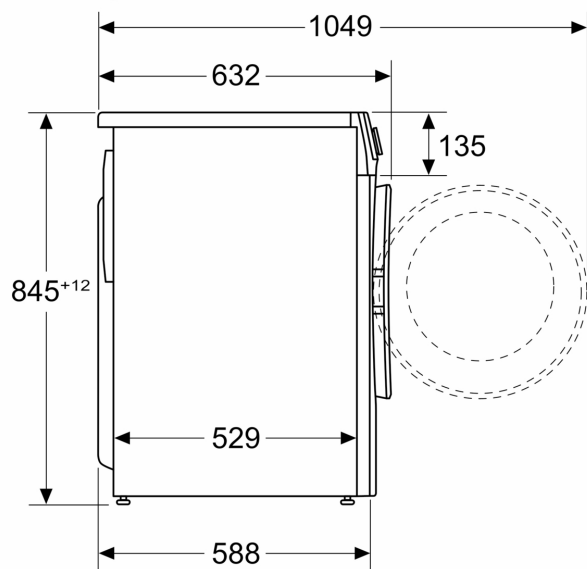

Technische specificaties:

- Onderbouwbaar onder 85 cm nishoogte
- Afmetingen (h x b): 84.5 cm x 59.8 cm
- Diepte apparaat: 58.8 cm
- Diepte apparaat incl. deur: 63.2 cm
- Diepte apparaat met geopende deur: 104.9 cm

Afmeting in mm

Afmeting in mm