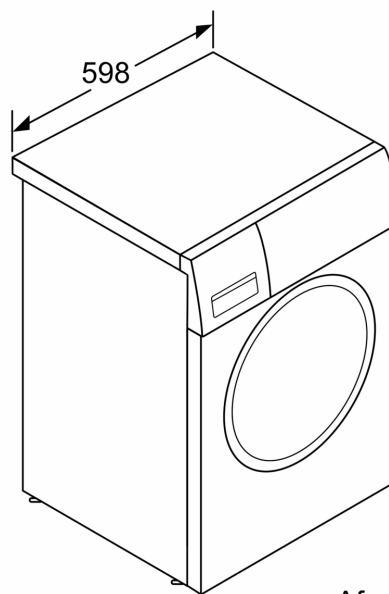

**Serie 6, Wasmachine, voorlader, 9
kg, 1400 rpm
WGG244FFNL**

Afmeting in mm

Afmeting in mm