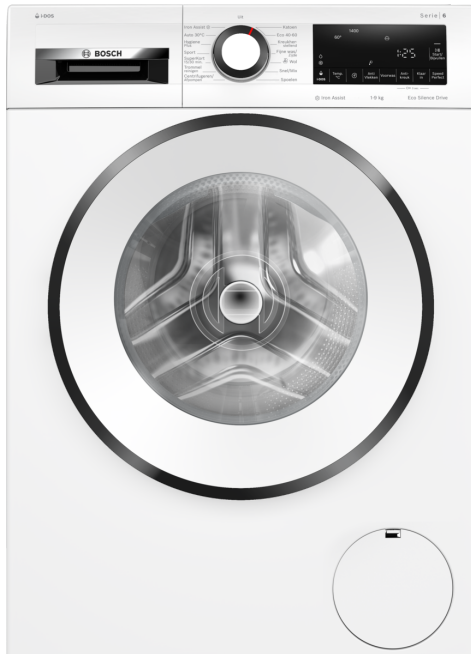

Serie 6, Wasmachine, voorlader, 9 kg, 1400 rpm WGG244F0NL

Perfekte resultaten met een minimaal verbruik van energie, wasmiddel en water, dankzij energieklassen A, het i-DOS automatisch doseersysteem en Active Water Plus.

- **i-DOS:** meet automatisch de benodigde hoeveelheid wasmiddel en water.
- **Iron Assist:** vermindert kreukels tot 50%.
- **Energieklasse A:** bespaart energie met het meest zuinige energielabel A.
- **Active Water Plus:** voor zeer efficiënt waterverbruik, zelfs bij kleinere hoeveelheden wasgoed, dankzij automatische ladingsdetectie.
- **SpeedPerfect:** perfect schoon, maar dan tot wel 65% sneller*.