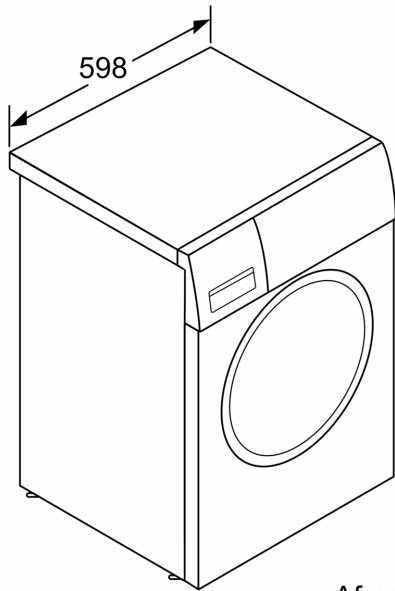

**Technische specificaties:**

- Onderbouwbaar onder 85 cm nishoogte
- Afmeting apparaat (H x B): 84.8 cm x 59.8 cm
- Diepte apparaat: 59.0 cm
- Diepte apparaat incl. deur: 63.6 cm

**Serie 6, Wasmachine, voorlader, 9  
kg, 1400 rpm  
WGG244A5NL**