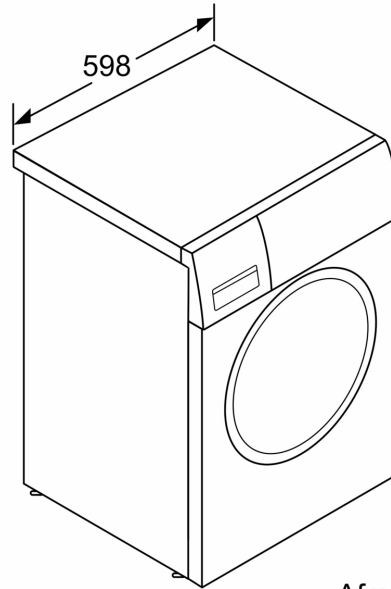

**Serie 6, Wasmachine, voorlader, 9
kg, 1400 rpm
WGG14408NL**

Afmeting in mm

Afmeting in mm