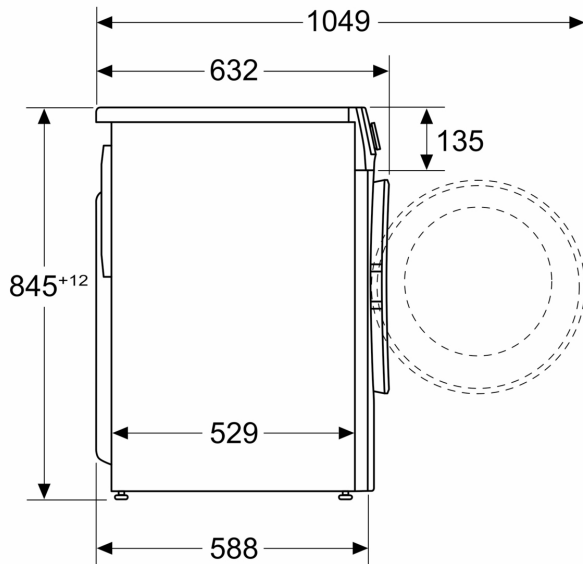

- Elektronisch onbalans-controlesysteem
- Kinderbeveiliging op de deur
- Signaal bij einde van het programma
- Easy Clean lade
- Doseerhulp voor vloeibaar wasmiddel

Technische specificaties:

- Onderbouwbaar onder 85 cm nishoogte
- Afmetingen (h x b): 84.8 cm x 59.8 cm
- Diepte apparaat: 58.8 cm
- Diepte apparaat incl. deur: 63.2 cm
- Diepte apparaat met geopende deur: 104.9 cm

**Serie 6, Wasmachine, voorlader, 9
kg, 1400 rpm
WGG14408NL**

Afmeting in mm

Afmeting in mm