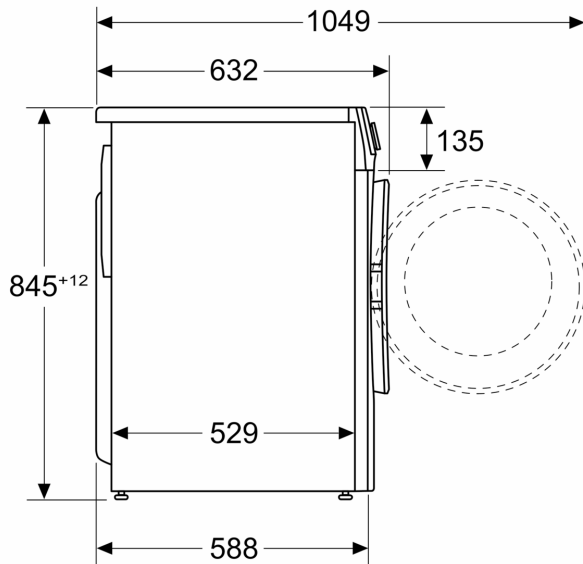

- Easy Clean lade

Technische specificaties:

- Onderbouwbaar onder 85 cm nishoogte
- Afmeting apparaat (H x B): 84.8 cm x 59.8 cm
- Diepte apparaat: 58.8 cm
- Diepte apparaat incl. deur: 63.2 cm
- Diepte apparaat met geopende deur: 104.9 cm

Afmeting in mm

Afmeting in mm