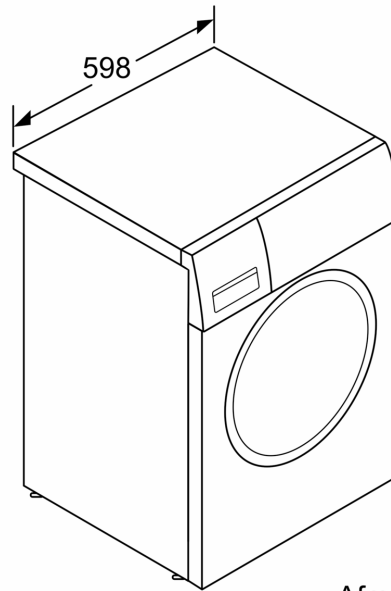

**Serie 6, Wasmachine, voorlader, 9
kg, 1400 rpm
WGG14407NL**

Afmeting in mm

Afmeting in mm