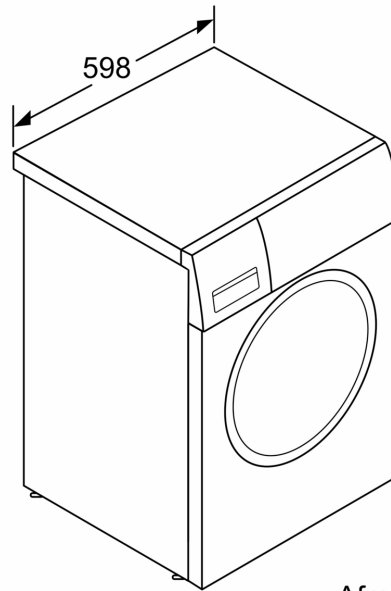

**Serie 4, Wasmachine, voorlader, 9
kg, 1400 rpm
WGG04407NL**

Afmeting in mm

Afmeting in mm