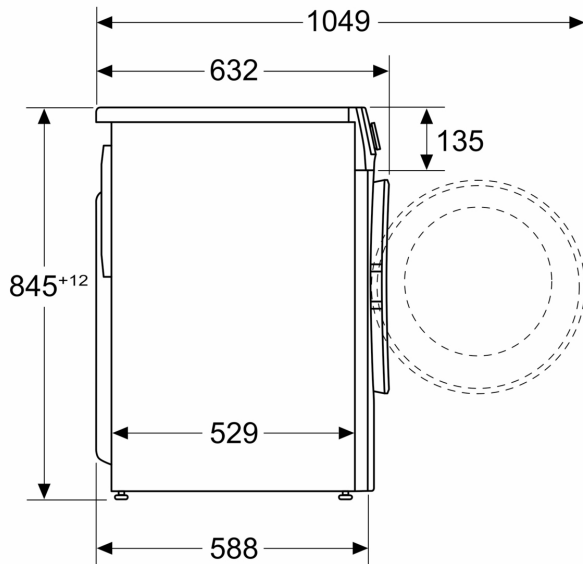

- Easy Clean lade

Technische specificaties:

- Onderbouwbaar onder 85 cm nishoogte
- Afmetingen (h x b): 84.8 cm x 59.8 cm
- Diepte apparaat: 58.8 cm
- Diepte apparaat incl. deur: 63.2 cm
- Diepte apparaat met geopende deur: 104.9 cm

Afmeting in mm

Afmeting in mm