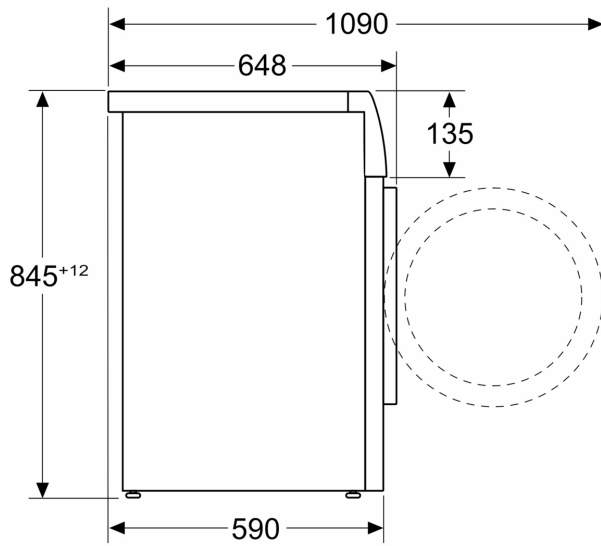

**Serie 8, Wasmachine, voorlader, 10
kg, 1600 rpm
WGB256ACFG**

Afmeting in mm

Afmeting in mm