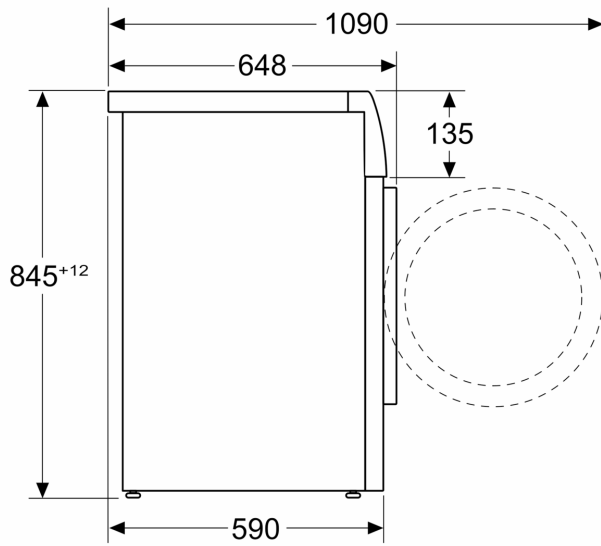

Technische specificaties:

- Onderbouwbaar onder 85 cm nishoogte
- Afmeting apparaat (H x B): 84.5 cm x 59.8 cm
- Diepte apparaat: 59.0 cm
- Diepte apparaat incl. deur: 64.8 cm
- Diepte apparaat met geopende deur: 109.0 cm

³ Gewogen waterverbruik in liters per cyclus (in programma Eco 40-60)

⁴ Programmaduur Eco 40-60

**Serie 8, Wasmachine, voorlader, 10
kg, 1600 rpm
WGB256A9NL**

Afmeting in mm

Afmeting in mm