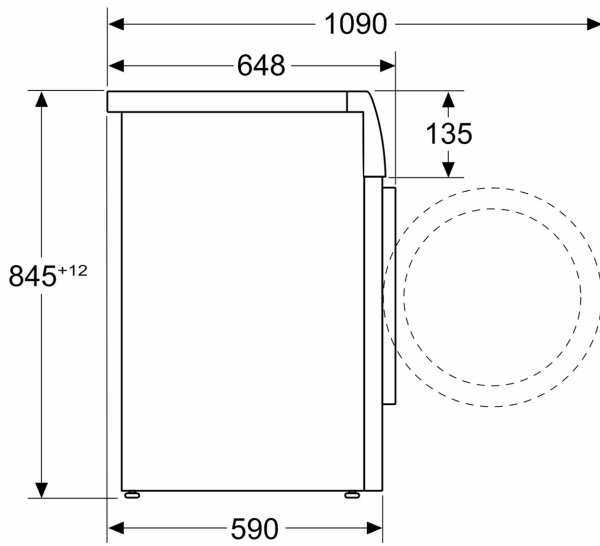

**Serie 8, Wasmachine, voorlader, 10
kg, 1600 rpm
WGB256A7NL**

Afmeting in mm

Afmeting in mm