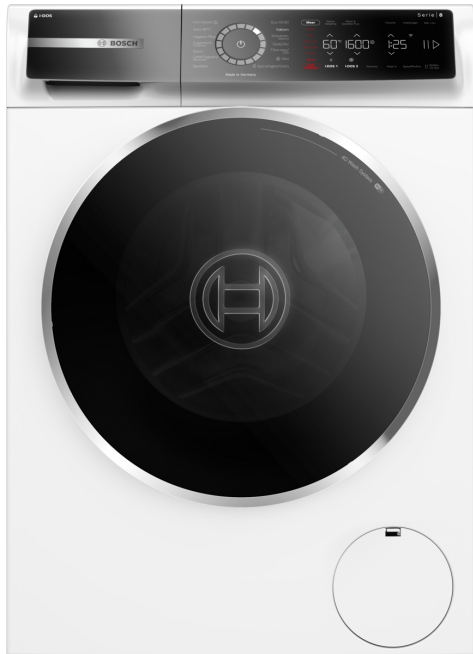

**Serie 8, Wasmachine, voorlader, 10 kg, 1600 rpm WGB256A7NL**

**Een zeer geavanceerde wasmachine met i-DOS en wasmiddelscan via Home Connect. Bespaart water en wasmiddel en vermindert strijkgoed dankzij Iron Assist.**

- **i-DOS met wasmiddelscan:** sla handmatig doseren over en bespaar wasmiddel.
- **ActiveWater Plus:** voor zeer efficiënt waterverbruik, zelfs bij kleinere hoeveelheden wasgoed, dankzij automatische ladingsdetectie.
- **Energieklasse A:** bespaar energie met het meest zuinige energielabel A.
- **10 kg Vario Trommel:** genoeg ruimte voor grote ladingen of grote items
- **Hygiëne Plus:** hygiënisch wassen, doodt ziektekiemen effectief, zelfs bij 40°C