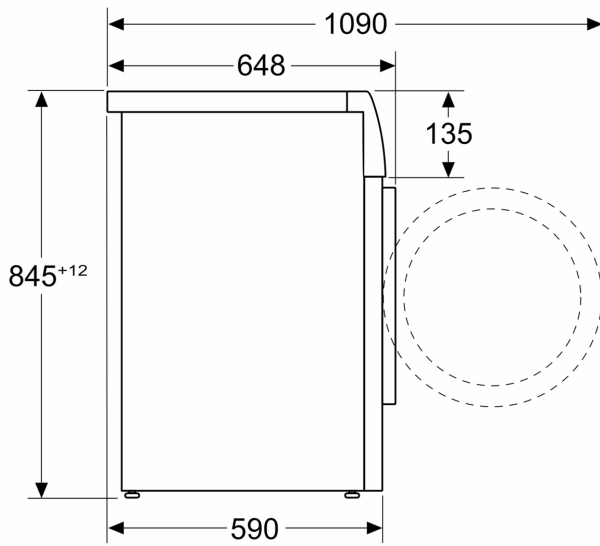

Technische specificaties:

- Onderbouwbaar onder 85 cm nishoogte
- Afmetingen (h x b): 84.5 cm x 59.8 cm
- Diepte apparaat: 59.0 cm
- Diepte apparaat incl. deur: 64.8 cm
- Diepte apparaat met geopende deur: 109.0 cm

³ Gewogen waterverbruik in liters per cyclus (in programma Eco 40-60)

⁴ Programmaduur Eco 40-60

**Serie 8, Wasmachine, voorlader, 10
kg, 1600 rpm
WGB256A5NL**

Afmeting in mm

Afmeting in mm