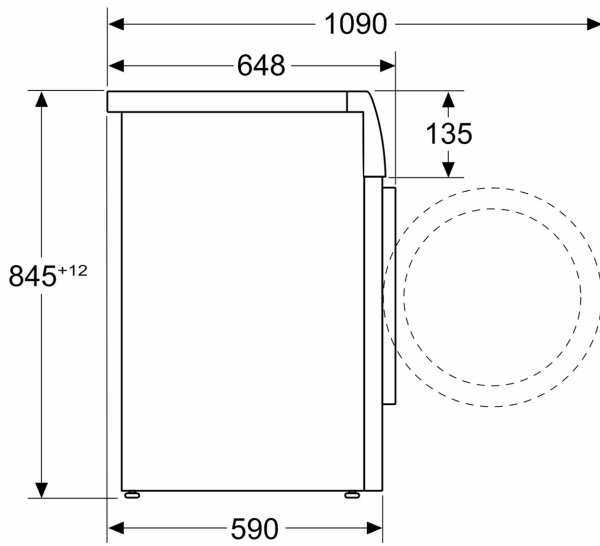

**Serie 8, Wasmachine, voorlader, 10
kg, 1600 rpm
WGB2560BNL**

Afmeting in mm

Afmeting in mm