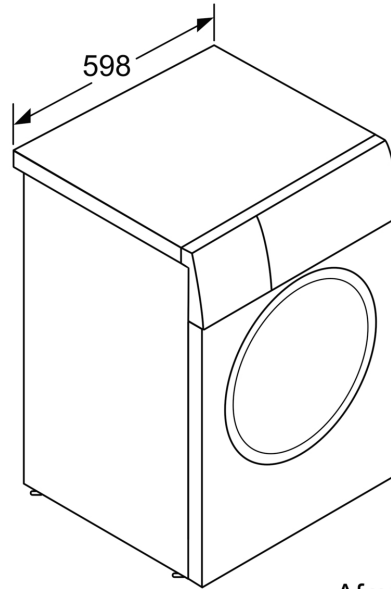

**Serie 8, Wasmachine, voorlader, 10
kg, 1600 rpm
WGB2560BNL**

Afmeting in mm

Afmeting in mm