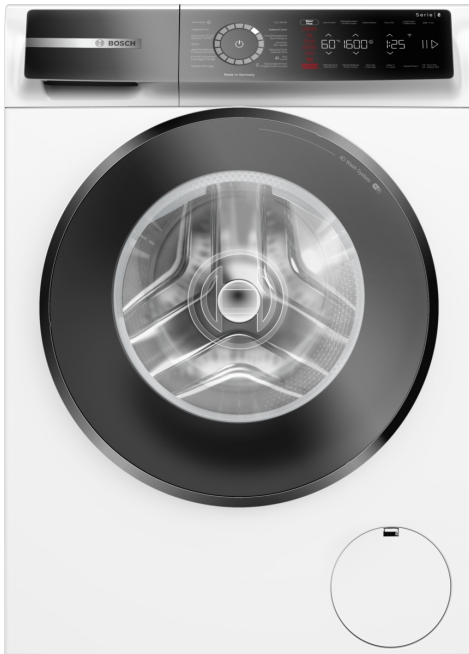

Serie 8, Wasmachine, voorlader, 10 kg, 1600 rpm WGB2560AFG

Een geavanceerde wasmachine met ActiveWater Plus die tot wel 50% water bespaart en je strijkgoed vermindert met Iron Assist.

- **ActiveWater Plus:** voor zeer efficiënt waterverbruik, zelfs bij kleinere hoeveelheden wasgoed, dankzij automatische ladingsdetectie.
- **Energieklasse A:** bespaar energie met het meest zuinige energielabel A.
- **4D Wash System:** maakt zelfs zwaar vervuilde was energiezuinig schoon.
- **10 kg Vario Trommel:** genoeg ruimte voor grote ladingen of grote items
- **Hygiëne Plus:** hygiënisch wassen, doodt ziektekiemen effectief, zelfs bij 40°C

Energieklasse:A
Gewogen energieverbruik in kWh per 100 wascycli, 40-60 ecoprogramma's:51 kWh
Vulgewicht:10.0 kg
Het waterverbruik van de ecoprogramma's in liters per cyclus: 49 l
Tijdsduur van de 40-60 ecoprogramma's in uren en minuten bij een nominale capaciteit: 3:55 uur
Droofofficiëntieklasse: A
Geluidsniveaulasse: B
Geluidsniveau: 74 dB(A) re 1pW
Inbouw/vrijstaand:Vrijstaand
Afmetingen: hoogte x breedte x diepte: 845x598x590 mm
Nettogewicht: 82.8 kg
Aansluitvermogen:2300 W
Minimale smeltveiligheid: 10 A
Spanning: 220-240 V
Frequentie:50-60 Hz
Lengte elektriciteitsnoer: 160.0 cm
Draairichting deur:Links
Verrijdbaar: Nee
EAN-code: 4242005397556
Type installatie: Vrijstaand