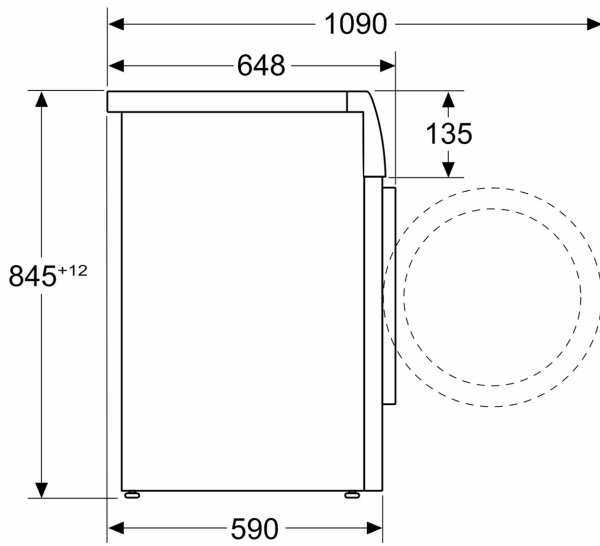

**Serie 8, Wasmachine, voorlader, 10
kg, 1600 rpm
WGB2560AFG**

Afmeting in mm

Afmeting in mm