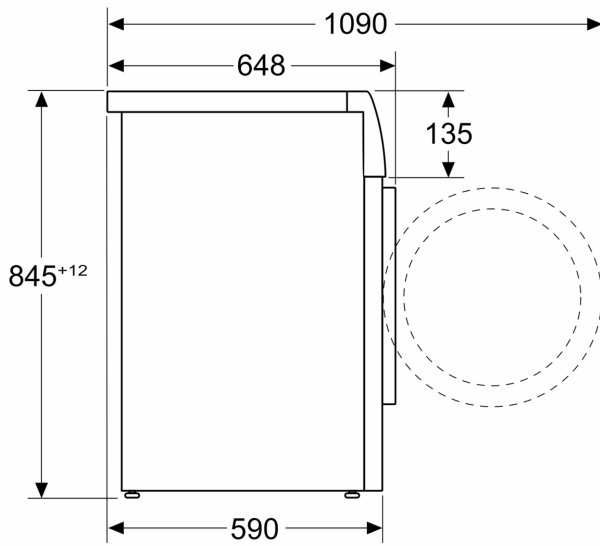

### Technische specificaties:

- Onderbouwbaar onder 85 cm nishoogte
- Afmeting apparaat (H x B): 84.5 cm x 59.8 cm
- Diepte apparaat: 59.0 cm
- Diepte apparaat incl. deur: 64.8 cm
- Diepte apparaat met geopende deur: 109.0 cm

<sup>1</sup> Schaal van energie efficiëntieklasse van A tot G

<sup>2</sup> Energieverbruik in kWh per 100 cycli (in programma Eco 40-60)

<sup>3</sup> Gewogen waterverbruik in liters per cyclus (in programma Eco 40-60)

<sup>4</sup> Programmaduur Eco 40-60

**Serie 8, Wasmachine, voorlader, 10  
kg, 1400 rpm  
WGB254A9NL**

Afmeting in mm

Afmeting in mm