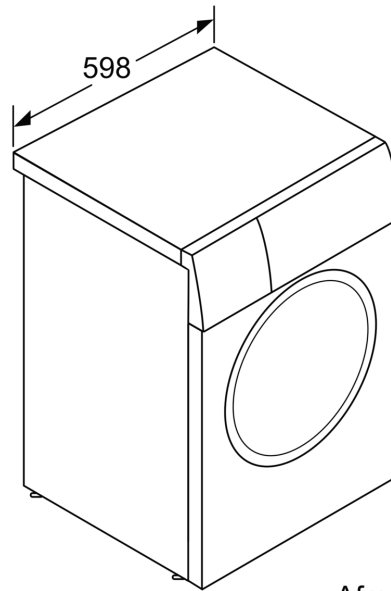

**Serie 8, Wasmachine, voorlader, 10
kg, 1400 rpm
WGB25419NL**

Afmeting in mm

Afmeting in mm