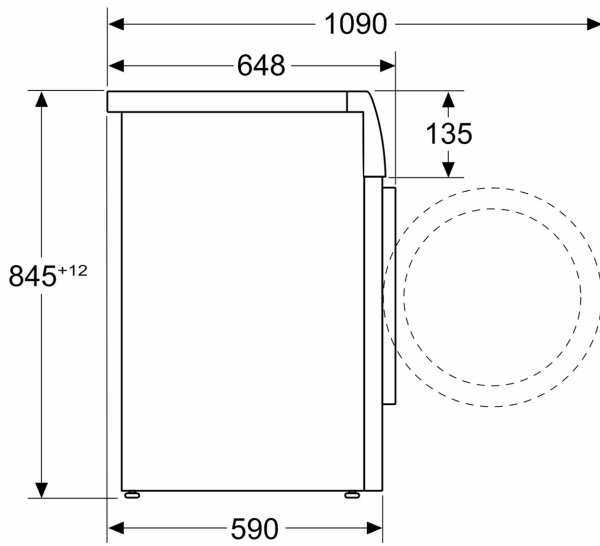

Technische specificaties:

- Onderbouwbaar onder 85 cm nishoogte
- Afmetingen (h x b): 84.5 cm x 59.8 cm
- Diepte apparaat: 59.0 cm
- Diepte apparaat incl. deur: 64.8 cm
- Diepte apparaat met geopende deur: 109.0 cm

**Serie 8, Wasmachine, voorlader, 10
kg, 1400 rpm
WGB25419NL**

Afmeting in mm

Afmeting in mm