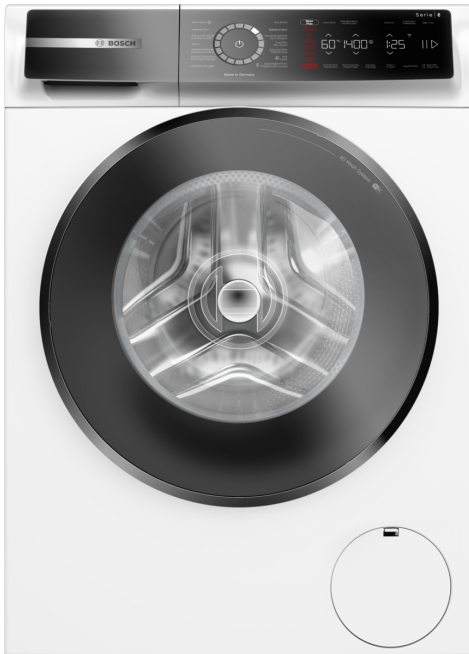

Serie 8, Wasmachine, voorlader, 10 kg, 1400 rpm WGB2540AFG

WMZ2200 Onderbouwset
 WMZ2381 AquaStop verlengslang
 WMZPW20W Voetstuk met onderlade

Een zeer energiezuinige wasmachine. Maximaliseer je energiebesparing dankzij energieklassen A-20%** en verminder strijkgoed met Iron Assist.**