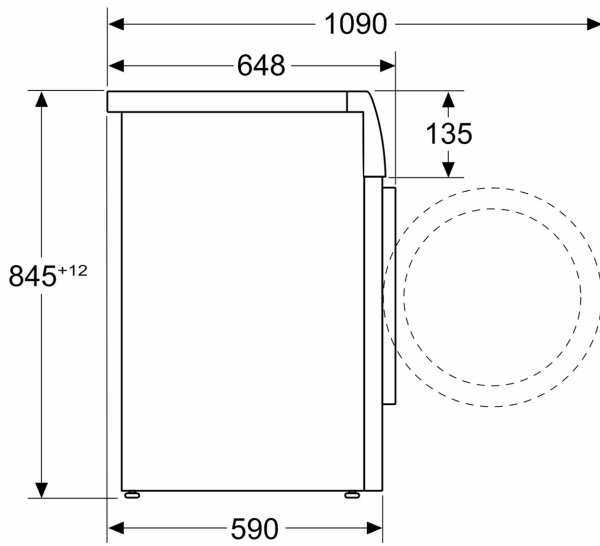

Technische specificaties:

- Onderbouwbaar onder 85 cm nishoogte
- Afmetingen (h x b): 84.5 cm x 59.8 cm
- Diepte apparaat: 59.0 cm
- Diepte apparaat incl. deur: 64.8 cm
- Diepte apparaat met geopende deur: 109.0 cm

Afmeting in mm

Afmeting in mm