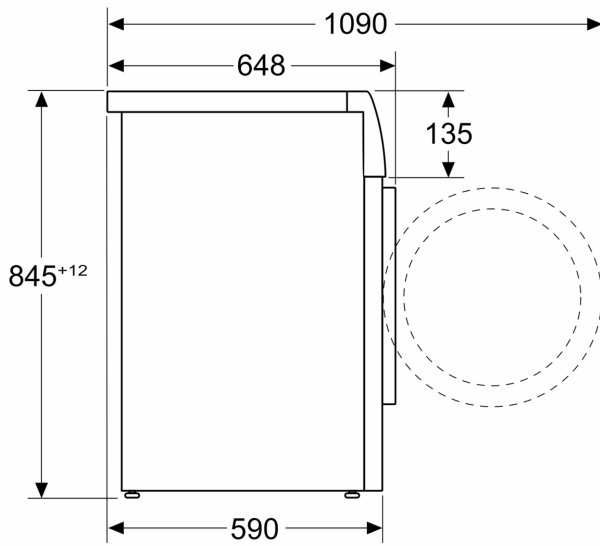

Technische Data

Energieklasse:A
Gewogen energieverbruik in kWh per 100 wascycli, 40-60 ecoprogramma's:51 kWh
Vulgewicht:10.0 kg
Het waterverbruik van de ecoprogramma's in liters per cyclus: 49 l
Tijdsduur van de 40-60 ecoprogramma's in uren en minuten bij een nominale capaciteit:3:55 h
Droogefficiëntieklasse: A
Geluidsniveauroeël: A
Geluidsniveau: 72 dB(A) re 1 pW
Inbouw/vrijstaand:Vrijstaand
Afmetingen: hoogte x breedte x diepte: 845 x 598 x 590 mm
Nettogewicht: 82.8 kg
Aansluitvermogen:2300 W
Minimale smeltveiligheid: 10 A
Spanning:220-240 V
Frequentie:50-60 Hz
Lengte elektriciteitsnoer: 160.0 cm
Draairichting deur:Links
Vrijrijdbaar: Nee
EAN-code:4242005389209
Type installatie: Vrijstaand

Technische specificaties:

- Onderbouwbaar onder 85 cm nishoogte
- Afmeting apparaat (H x B): 84.5 cm x 59.8 cm
- Diepte apparaat: 59.0 cm
- Diepte apparaat incl. deur: 64.8 cm
- Diepte apparaat met geopende deur: 109.0 cm

³ Gewogen waterverbruik in liters per cyclus (in programma Eco 40-60)

⁴ Programmaduur Eco 40-60

**Serie 8, Wasmachine, voorlader, 10
kg, 1600 rpm
WGB25409NL**

Afmeting in mm

Afmeting in mm